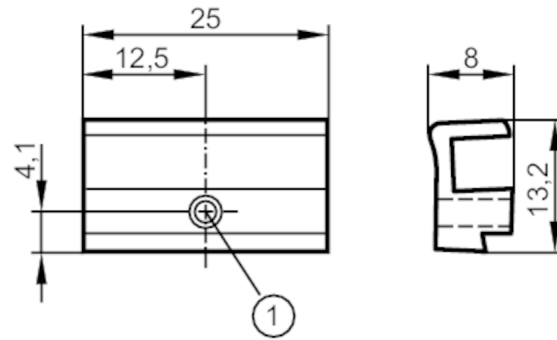

E11894

Montageadapter für Bosch-Rexroth-Pneumatikzylinder

ADAPT FOR CYL BOSCH 523

1 Befestigungsschraube SW 1,5

Einsatzbereich

Ausführung L-Nut, für Bauformen, MKT

Mechanische Daten

Gewicht [g] 5,9

Abmessungen [mm] 13,2 x 25 x 8

Werkstoffe Aluminium; Schraube: Edelstahl

Bemerkungen

Verpackungseinheit 1 Stück