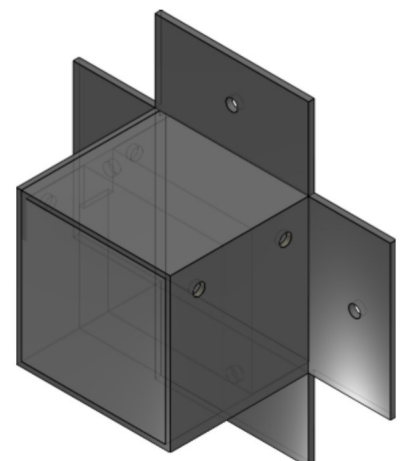

Maßzeichnungen Instafix® BKI Installationskanal

Artikelnummer: IFKM105050w

Instafix® BKI Kabelauführung mit Mifa-Schott, 1 Set, 50x50x50mm, reinweiß
GTIN 4251636715738

Maßzeichnungen:

Einfach. Sicher. Für alle.