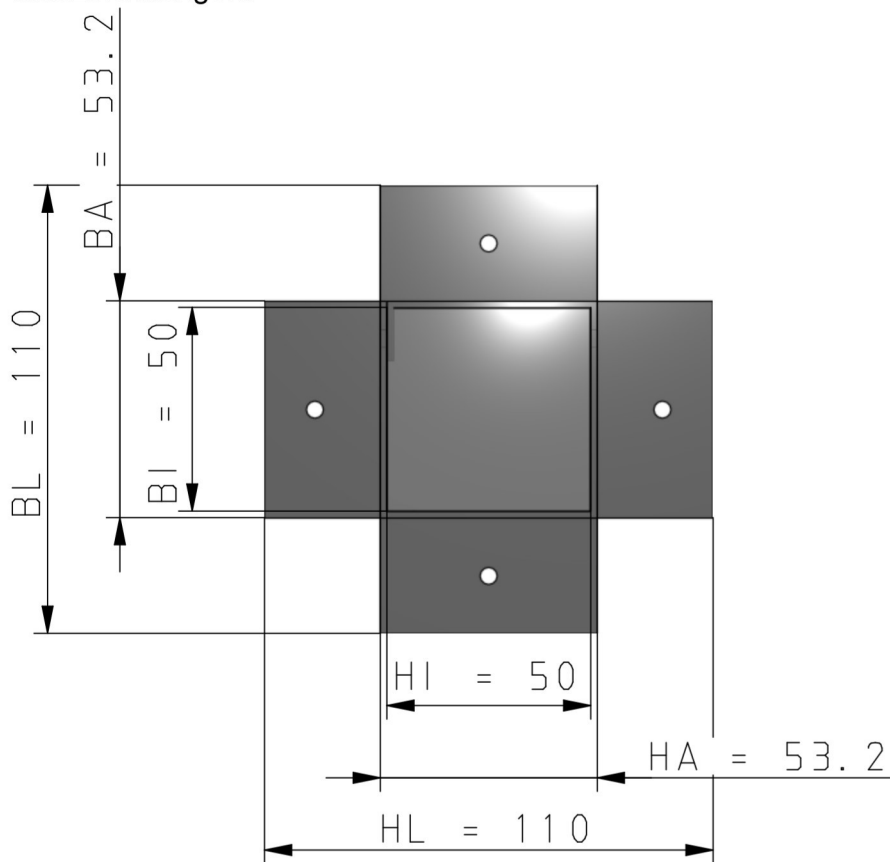

Maßzeichnungen Instafix® BKI Installationskanal

Artikelnummer: IFKM105050w

Instafix® BKI Kabelauführung mit Mifa-Schott, 1 Set, 50x50x50mm, reinweiß
GTIN 4251636715738

Maßzeichnungen:

Einfach. Sicher. Für alle.