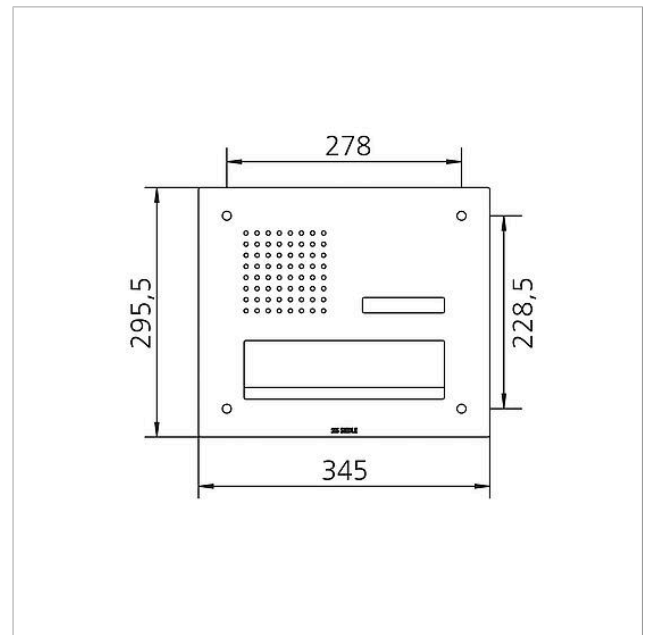

Zeichnungen / Montage