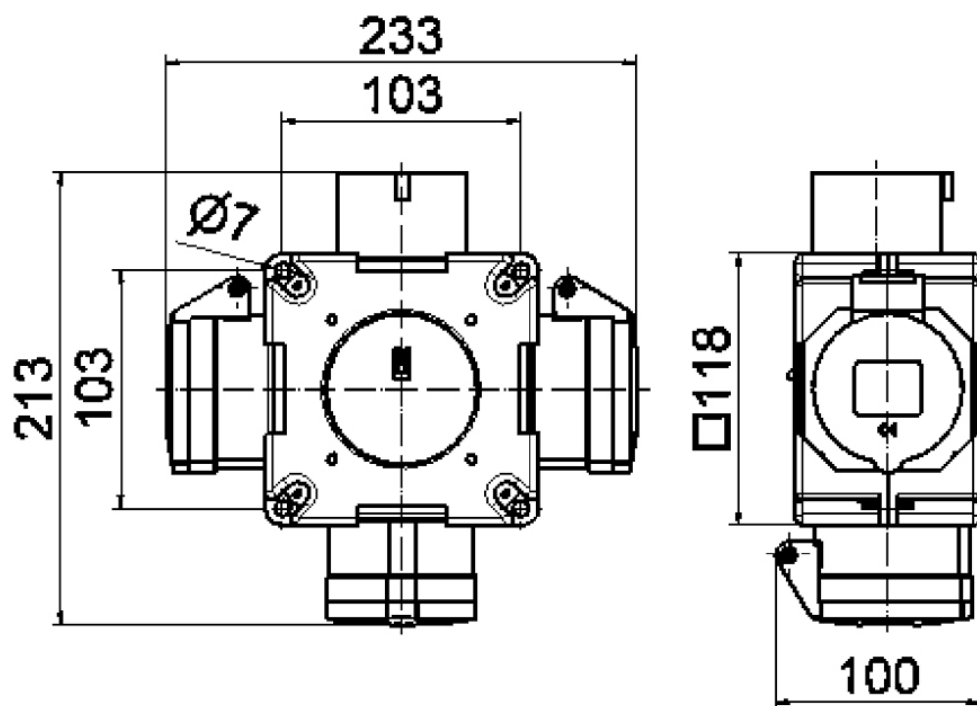

distributeur croisé - distributeur croisé

Description de l'article	
Référence	54569
EAN	4024941545693
Groupe de produits	distributeur croisé
Indice de protection	IP44
Couleur de l'appareil	partie inf. gris RAL 7035, partie sup. gris RAL 7035
Hauteur de l'appareil en mm	118mm
Largeur de l'appareil en mm	118mm
Profondeur de l'appareil en mm	80mm

Données logistiques	
Poids unitaire	1.354 Kg / null
Type d'emballage	null
Contenu	1 ST
EAN	4024941545693
Longueur	258 mm
Largeur	183 mm
Hauteur	212 mm
Poids	1,503 kg
Volume	8 750 ccm

Majorations sur les métaux	
Type de majoration	Kupfer
Matériau de base	product.section.attribute.surcharge.basic.string
Poids matière contenu	0,18 null pro 1 null