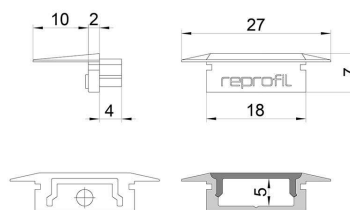

**Artikel Nr.: 978102**

Endkappe P-ET-01-12 Set 2 Stk passend für

**Charakteristik**

<b>Material</b>	Kunststoff
<b>Farbe</b>	Schwarz
<b>Optik</b>	

**Abmessungen und Gewicht**

<b>Länge</b>	27 mm
<b>Breite</b>	16 mm
<b>Höhe</b>	7 mm
<b>Durchmesser</b>	
<b>Gewicht</b>	2 g

**Montage**

**Befestigungsmöglichkeiten**

**Artikel Nr.: 978102**

End Cap P-ET-01-12 Set 2 pcs suitable for

**Characteristics**

<b>Material</b>	plastic
<b>Color</b>	black
<b>Optic</b>	

**Dimensions & Weight**

<b>Length</b>	27 mm
<b>Width</b>	16 mm
<b>Height</b>	7 mm
<b>Diameter</b>	
<b>Product Weight</b>	2 g

**Mounting**

**Mounting Options**