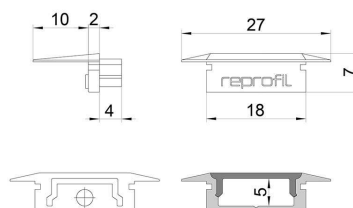

**Artikel Nr.: 978102**

Endkappe P-ET-01-12 Set 2 Stk passend für

**Charakteristik**

<b>Material</b>	Kunststoff
<b>Farbe</b>	Schwarz
<b>Optik</b>	

**Abmessungen und Gewicht**

<b>Länge</b>	27 mm
<b>Breite</b>	16 mm
<b>Höhe</b>	7 mm
<b>Durchmesser</b>	
<b>Gewicht</b>	2 g

**Montage**

**Befestigungsmöglichkeiten**

**Artikel Nr.: 978102**

End Cap P-ET-01-12 Set 2 pcs suitable for

**Characteristics**

<b>Material</b>	plastic
<b>Color</b>	black
<b>Optic</b>	

**Dimensions & Weight**

<b>Length</b>	27 mm
<b>Width</b>	16 mm
<b>Height</b>	7 mm
<b>Diameter</b>	
<b>Product Weight</b>	2 g

**Mounting**

**Mounting Options**