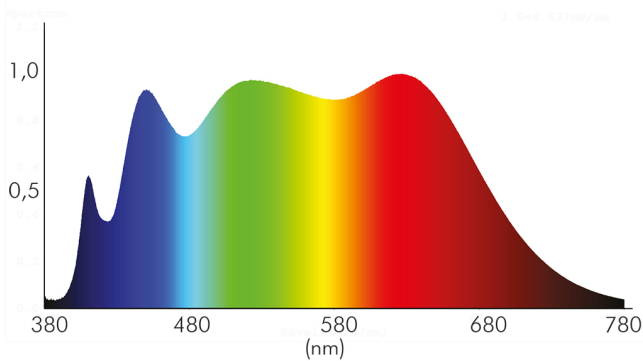

A 5068Q T Flat schwarz-matt 8W BIO 950 38° dim C

LED Downlight A 5068Q T Flat BIO, COB LED, schwenkbar

Farbtemperatur	5000 K
Farbwiedergabeindex Ra	98
Lichtfarbe	tageslichtweiß
Ausstrahlwinkel	38°
Leuchtmittel	COB LED
Gesamtlichtstrom	550 lm
Lichtverteilung	symmetrisch
Farbabstand [McAdam]	3 SDCM
Lichtaustritt	direkt
Farbe steuerbar (RGB)	nein
Farblich abstimmbare Lichtquelle	nein

Spektrale Strahlungsverteilung (250..800 nm) - Diagramm

ELEKTRISCHE EIGENSCHAFTEN

Vernetzte Lichtquelle [CLS]	nein
Dimmbar	ja
Lampenleistung	8 W
Nennspannung des Betriebsgerätes [AC]	220 - 240 V
Fassung	sonstige
Art der Dimmung	Phasenabschnitt
Elektrischer Anschluss mit Stecksystem	nein
Durchgangsverdrahtung möglich	ja
Anschlussart	Anschlussbox mit Durchgangsverdrahtung (L, N, PE); Steckklemmen
Art des Betriebsgerätes	LED Betriebsgerät

SICHERHEITSEIGENSCHAFTEN

Eine Haftung für die von uns gelieferte Ware ist jedoch bei Vorliegen von natürlicher Abnutzung, Verschleiß sowie Verbrauch, insbesondere bei Betriebsmitteln LEDs etc. grundsätzlich ausgeschlossen und zwar auch dann, wenn diese bei Lieferung bereits mit der Ware verbunden sind. Angaben zur durchschnittlichen Lebensdauer und Lichtfarben dienen nur der Orientierung, sind unverbindlich und stellen keine Beschaffenheitsvereinbarung dar. Technische und gestalterische Änderungen im Zuge stetiger Produktentwicklungen vorbehalten. nobile AG – Wächtersbacher Str. 78 - 60386 Frankfurt/M. Germany - www.nobile.de

Stand:
01.02.2022
14:18:00