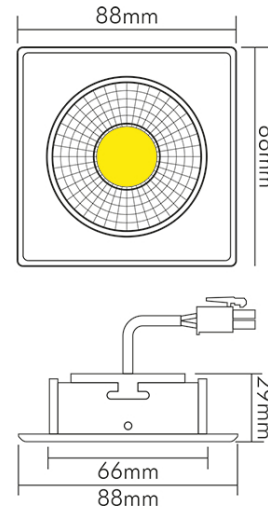

DATENBLATT

A 5068Q T Flat schwarz-matt 8W BIO 950 38° dim C

LED Downlight A 5068Q T Flat BIO, COB LED, schwenkbar

nobile

Artikelnummer	1869005343
GTIN	4044538071053

ENERGIEVERBRAUCHSKENNZEICHNUNG

Artikelnummer der Lichtquelle	1869006343
EPREL-Registrierungsnummer	931587
Energieeffizienzklasse	G

LICHTTECHNISCHE EIGENSCHAFTEN

Spitzen-Lichtstärke	951 cd
Lichtstromerhalt	0,96
Lichtverteiler	Reflektor
L80B10 - Lebensdauer bei 25 °C	50000 h
L70B50 - Lebensdauer bei 25°C	50000 h
Farbwertanteil [x]	0,346
Farbwertanteil [y]	0,362
Verwendete Beleuchtungstechnologie	LED
Ungebündeltes [NDLS] oder gebündeltes Licht [DLS]	DLS
Blendschutzschild	nein
Nutzlichtstrom [Φuse]	500 lm
Nutzlichtstrom [Φuse] bezogen auf	schmalem Kegel (90°)
Lebensdauerfaktor	0,9
Hülle	keine Hülle
Farbwiedergabeindex R9	95
Lichtquelle mit hoher Leuchtdichte	nein
Lichtquellentyp	DLS/NMLS

Stand:
01.02.2022
14:18:00