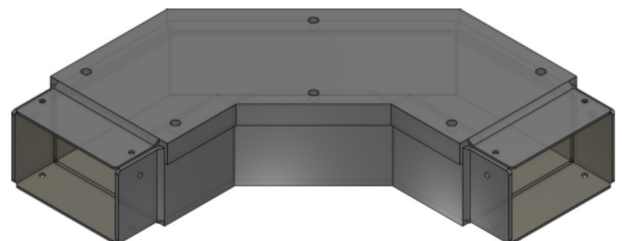

Maßzeichnungen Instafix® BKI Installationskanal

Artikelnummer: IFFW080050v

Instafix® BKI Flachwinkel 90° 100 x 80 x 50 mm, verzinkt

GTIN 4251636714816

Maßzeichnungen:

Einfach. Sicher. Für alle.

Wichmann Brandschutzsysteme GmbH & Co. KG • Siemensstraße 7 • 57439 Attendorn