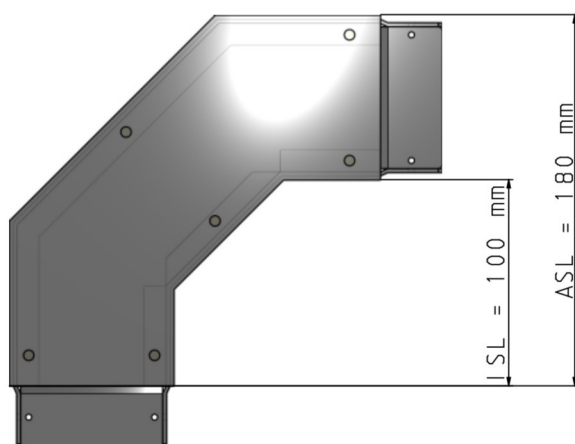

Maßzeichnungen Instafix® BKI Installationskanal

Artikelnummer: IFFW080050v

Instafix® BKI Flachwinkel 90° 100 x 80 x 50 mm, verzinkt

GTIN 4251636714816

Maßzeichnungen:

Einfach. Sicher. Für alle.

Wichmann Brandschutzsysteme GmbH & Co. KG • Siemensstraße 7 • 57439 Attendorn