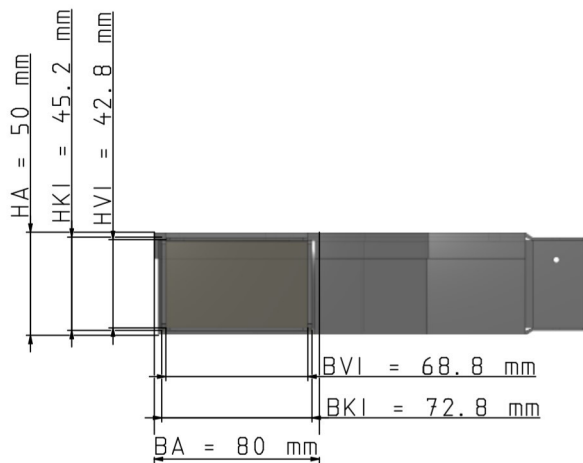

Maßzeichnungen Instafix® BKI Installationskanal

Artikelnummer: IFFW080050v

Instafix® BKI Flachwinkel 90° 100 x 80 x 50 mm, verzinkt

GTIN 4251636714816

Maßzeichnungen:

Einfach. Sicher. Für alle.

Wichmann Brandschutzsysteme GmbH & Co. KG • Siemensstraße 7 • 57439 Attendorn