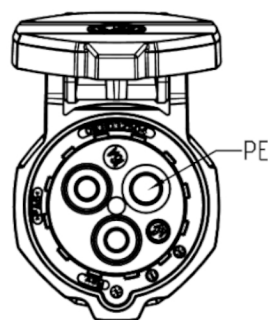

Uhrzeitstellung: 2h

Montageausschnitt