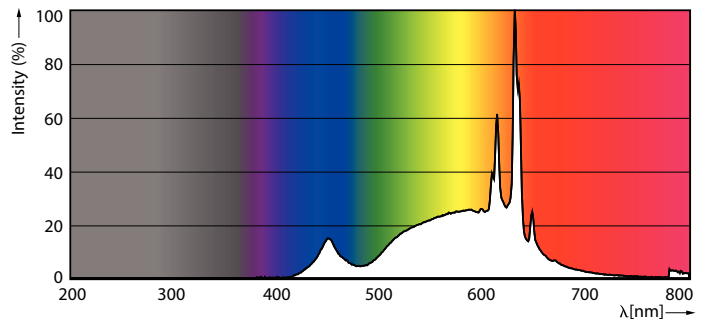

Produkt Daten

Allgemeine Eigenschaften	
Sockel	E14 [E14]
EU RoHS-konform	Ja
Nennlebensdauer (Nom)	15000 h
Schaltzyklus	50000X

Lichttechnische Daten	
Farbcode	827 [CCT von 2700 K]
Lichtstrom (Nom)	470 lm
Lichtfarbe	Warmweiß (WW)
Ähnlichste Farbtemperatur (Nom)	2700 K
Nennlichtausbeute (nom.)	94,00 lm/W
Farbkonsistenz	<6
Farbwiedergabeindex (Nom.)	80
Restlichtstrom am Ende der Nennlebensdauer (Nom.)	70 %

Abmessungsskizzen

Candle B35 5-40W 470lm 2700K E14 ND FR

Product	D	C
CorePro LEDcandle ND 5-40W E14 827 B35 FR	45 mm	87 mm

Photometrische Daten

LEDcandle CorePro 5W B35 E14 827-GUL

LEDcandle CorePro 5W B35 E14 827 FR-POC