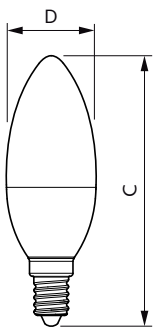

Produkt Daten

Allgemeine Eigenschaften	
Sockel	E14 [E14]
EU RoHS-konform	Ja
Nennlebensdauer (Nom)	15000 h
Schaltzyklus	50000X

Lichttechnische Daten	
Farbcode	827 [CCT von 2700 K]
Lichtstrom (Nom)	470 lm
Lichtfarbe	Warmweiß (WW)
Ähnlichste Farbtemperatur (Nom)	2700 K
Nennlichtausbeute (nom.)	94,00 lm/W
Farbkonsistenz	<6
Farbwiedergabeindex (Nom.)	80
Restlichtstrom am Ende der Nennlebensdauer (Nom.)	70 %

Temperaturkenndaten	
Gehäusetemperatur (max)	81 °C

Dimmen	
Dimmbar	Nein

CorePro LED Kerzen- und Tropfenlampenform

Mechanische Kenndaten

Kolbenausführung	Satiniert
Kolbenform	B35 [B 35mm]

Zulassungen und Anwendungseigenschaften

Abmessungsskizzen

Candle B35 5-40W 470lm 2700K E14 ND FR

Product	D	C
CorePro LEDcandle ND 5-40W E14 827 B35 FR	45 mm	87 mm

Photometrische Daten

LEDcandle CorePro 5W B35 E14 827-GUL

LEDcandle CorePro 5W B35 E14 827 FR-POC