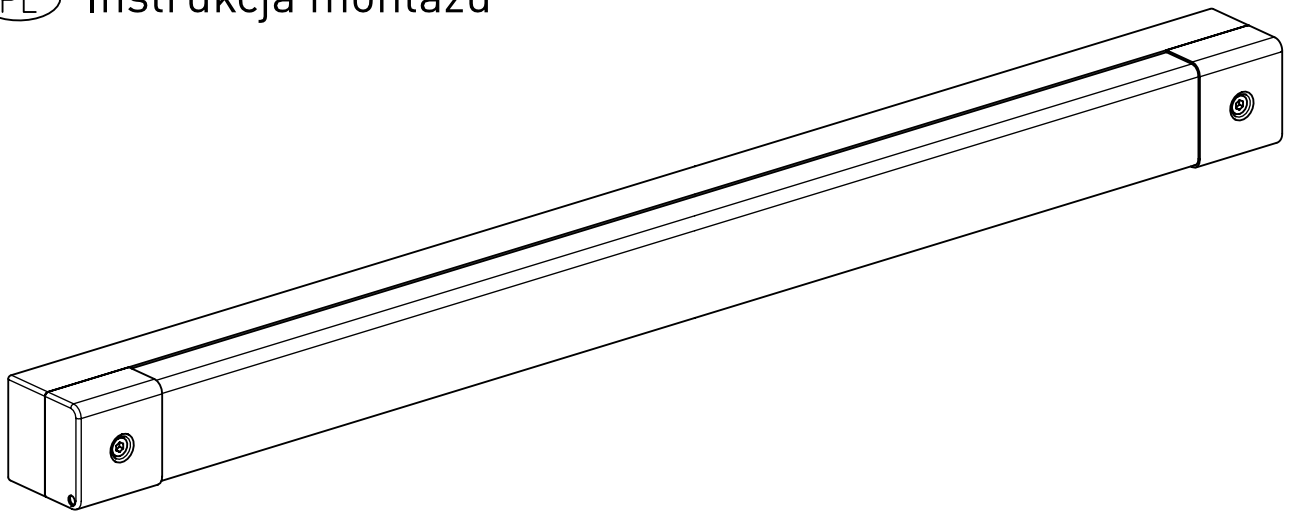

655...

IP 44 *

LED

220-240 V 0, 50-60 Hz

max. 6,5kg

IK 11+ $\hat{=}$ 150J

Diese Leuchte enthält eine Lichtquelle der Energie-Effizienzklasse E
This luminaire contains a light source of energy efficiency class E