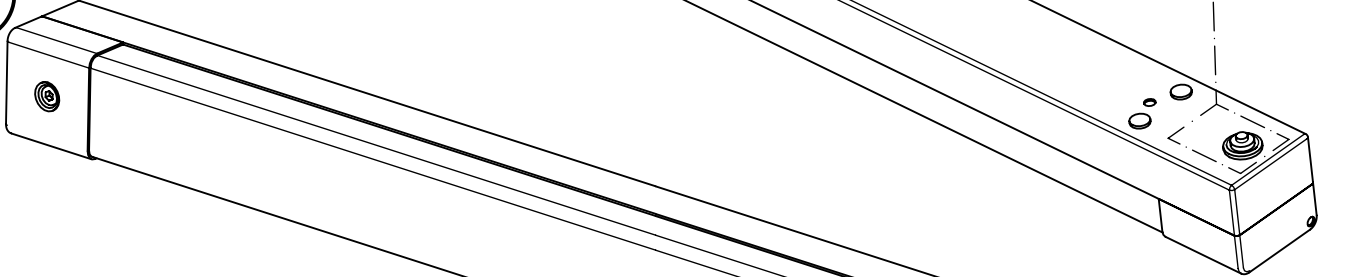

Mittlere Einführungen nur
bei m 1200 und m 1500 vorhanden
"Only present on m 1200 and m 1500"

B