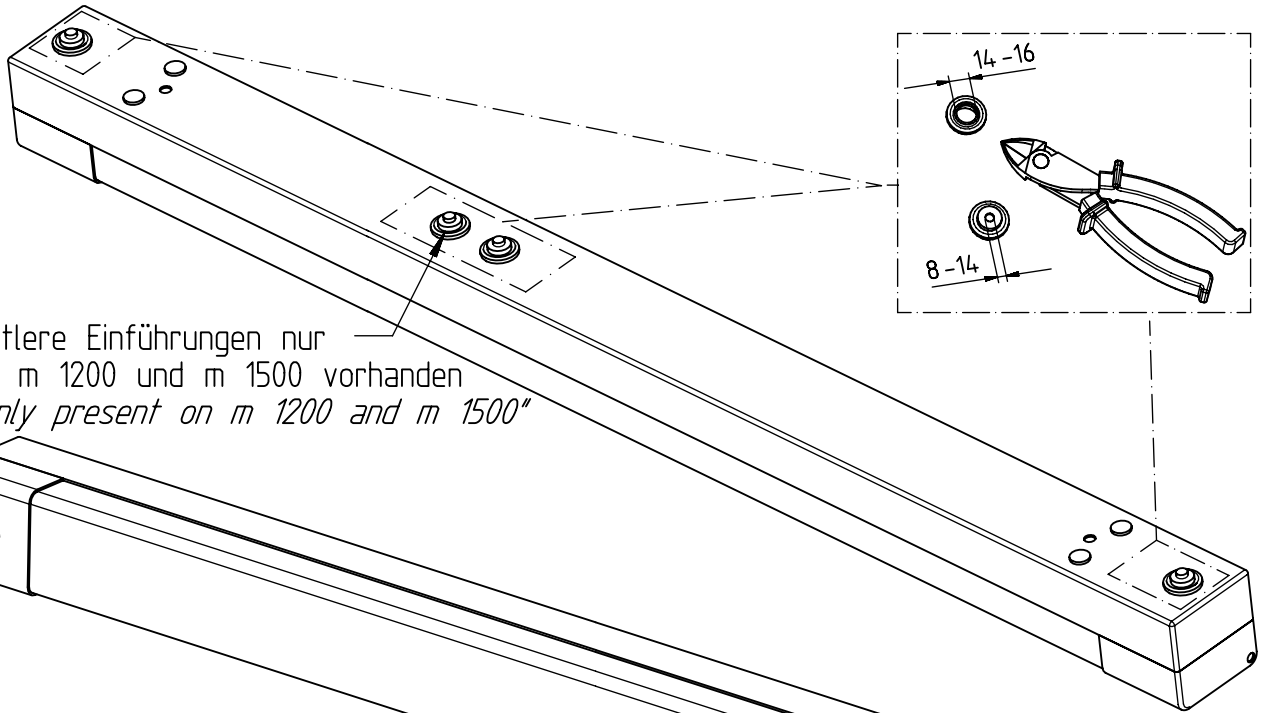

A

Mittlere Einführungen nur
bei m 1200 und m 1500 vorhanden
"Only present on m 1200 and m 1500"

B

C

D