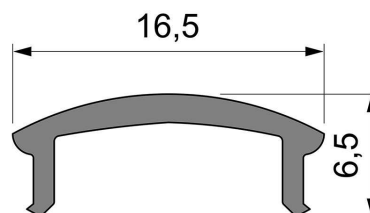

Artikel Nr.: 983525

Abdeckung F-01-12 passend für

Charakteristik

Material	Kunststoff
Farbe	
Optik	milchig 40% Transmission

Abmessungen und Gewicht

Länge	2000 mm
Breite	16,5 mm
Höhe	6,5 mm
Durchmesser	
Gewicht	92 g

Montage

Befestigungsmöglichkeiten

Artikel Nr.: 983525

Cover F-01-12 suitable for

Characteristics

Material	plastic
Color	
Optic	milky 40% Transmission

Dimensions & Weight

Length	2000 mm
Width	16,5 mm
Height	6,5 mm
Diameter	
Product Weight	92 g