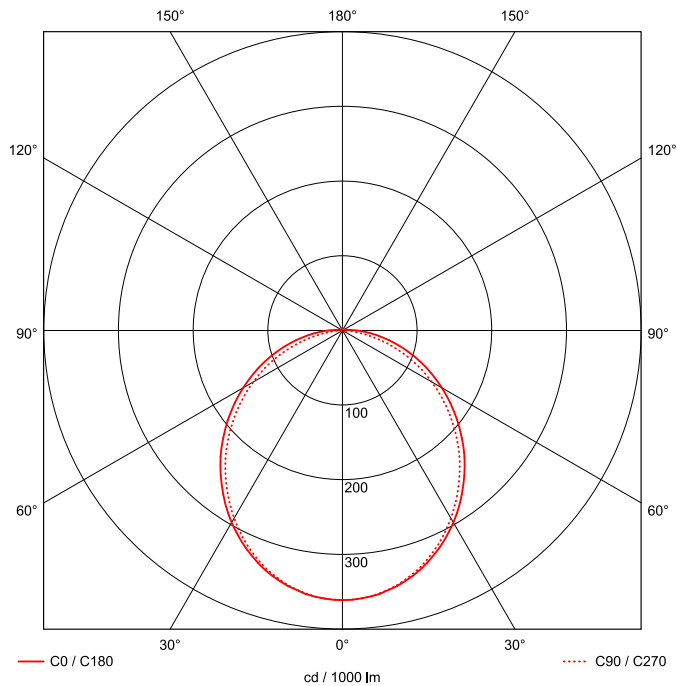

Artikel-Nr: 76831251

Anbauleuchten

Leuchte TROJA G2 1561mm PCO 1x48W 110° 5500lm

Vandalismus geschützte LED Leuchte mit MID-Power LEDs, LED Einheit in der Abdeckung integriert und per PEC System (PRACHT EASY CONNECT) schnell zu montieren. Konverter in Leuchte integriert. Flaches, stabiles Aluminiumgehäuse mit integriertem decken-/wandseitigem Kabelführungskanal, schlagfeste Abdeckung aus opalisiertem Polycarbonat, eingefasst in Aluminium-Rahmenprofil und Endkappen aus Aluminium-Druckguss, weiß, pulverbeschichtet, mit Innensechskant- oder Sicherheits-Verschlusschrauben, umlaufende Silikondichtung, geeignet für Decken- und waagerechte Wandmontage, Eckmontage mit Zubehör möglich. Ein-Mann-Montage mit variablen Befestigungsabständen durch PRACHT-KLAMMER-SYSTEM, die Befestigungsklammern sind nach der Montage der Abdeckung vor unbefugtem Zugriff geschützt. Achtung: PRACHT MANUFAKTUR! Sie benötigen eine andere Lichtfarbe, Gehäusefarbe oder Durchgangsverdrahtung? Besondere Herausforderungen? Kein Problem. Wir bieten individuelle Lösungen für Ihre Anforderungen.

EAN 4018098313793 Energie-Effizienz-Klasse

Statistische
Warennummer 94054099

A++

LEUCHTMITTEL

Leuchtentyp	LED
Anzahl Leuchtmittel/LED-Reihen	1
Farbtemperatur K	4.000
Farbwiedergabeindex	>80
Anzahl LED	240
Farbtoleranz (initial MacAdam)	3