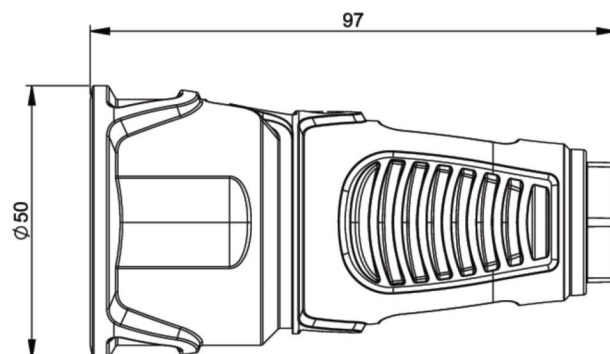

Artikel-Nr.	2410-os
Bezeichnung	Taurus2 Gummi-Kupplung fb IP20 (orange/schwarz)
Langbeschreibung	Schutzkontaktkupplung Serie TAURUS2 - Gummi Farbe (Haube/Ring): orange/schwarz Material (Haube/Kontaktträger): TPE/PA6 Schutzkontaktsystem: franz./belg. 16A / 250V AC / 3p (2P+E), Schutzart: IP20
GTIN (EAN)	9003399465918
Ursprungsland	AT
Zolltarifnummer	85366990
Nettogewicht	0,068 kg
Verpackungsmenge	20
Mindestbestellmenge	500

ETIM 9.0	EC001327
Ausführung	Schutzkontaktstift
Werkstoff	Gummi
Werkstoffgüte	Thermoplast
Für "erschwerte Bedingungen" nach VDE	Ja
Schutzart (IP)	IP20
Steckrichtung	gerade
Anschluss technik	Schraubklemme
Farbe	orange
Polzahl	3
Nennspannung	250 V
Nennstrom	16 A

K (Kabel Ø)	6-13 mm
Leitung flexibel	1-2,5 mm ²
Kontaktschrauben	80 Ncm
Zugentlastung	110 Ncm
Abmantelungslänge	30 mm
Abisolierlänge	7 mm

<https://www.pcelectric.at/shop/de/?func=detail&artnr=2410-os>