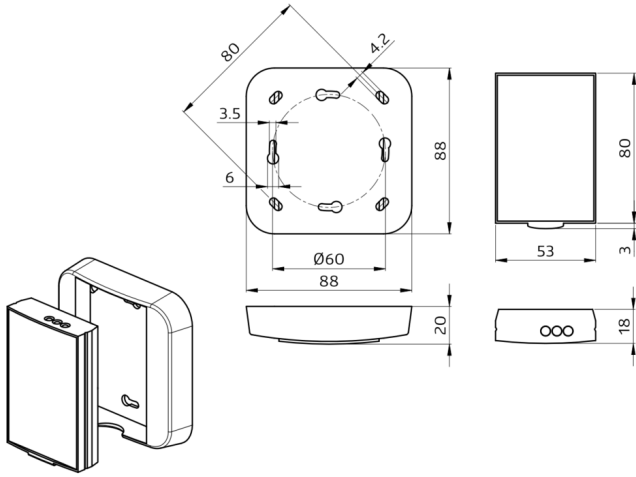

Technische Daten

Batterie: 3 x 1,5 V Micro AAA (nicht im Lieferumfang)

Abmessungen: 83 x 53 x 17 mm

Sendereichweite: **bewölkt/dunkel:** max. 12 m

Bestelldaten

Bezeichnung	Farbe	Artikel-Nummer
IR-PD-DALI-LD	-	92652

Bemaßung 92652

© 2021 B.E.G. Brück Electronic GmbH