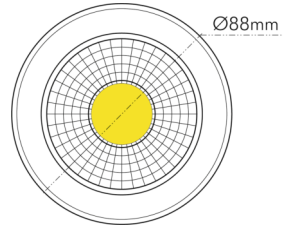

DATENBLATT

A 5068 T Flat gold-chrom 8W 930 38° dim C

LED Downlight A 5068 T Flat, COB LED, schwenkbar

Artikelnummer	1856885423
GTIN	4044538073514

□

Abdeckung der Leuchte mit Wärmedämmmaterial möglich	nein
---	------

ENERGIEVERBRAUCHSKENNZEICHNUNG

Energieeffizienzklasse	F
Artikelnummer der Lichtquelle	1856886423
EPREL-Registrierungsnummer	1016314

LICHTTECHNISCHE EIGENSCHAFTEN

Lichtkegel	mediumstrahlend 21-40°
Lichtquellentyp	DLS/NMLS
Ungebündeltes [NDLS] oder gebündeltes Licht [DLS]	DLS
Farbtemperatur	3000 K
Lichtfarbe	warmweiß
Gesamtlichtstrom	900 lm
Nutzlichtstrom [Φ use]	800 lm
Nutzlichtstrom [Φ use] bezogen auf	schmalem Kegel (90°)
Ausstrahlwinkel	38°
Farbabstand [McAdam]	3 SDCM
Farbwiedergabeindex Ra	90
Farbwiedergabeindex R9	68
Farbwertanteil [x]	0,4355
Farbwertanteil [y]	0,4042

TEMPERATUREIGENSCHAFTEN

Umgebungstemperatur [Ta]	0 - 25 °C
--------------------------	-----------

MABE UND GEWICHT

Durchmesser	88 mm
Höhe	29 mm
Gewicht	330 g
Deckenausschnitt [Durchmesser]	68 mm
Einbautiefe	25 mm