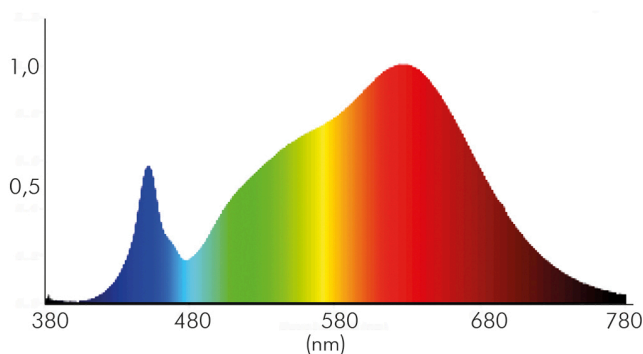

A 5068 T Flat gold-chrom 8W 930 38° dim C

LED Downlight A 5068 T Flat, COB LED, schwenkbar

Bildschirmarbeitsplatztauglich nach EN 12464-1	nein
Spitzen-Lichtstärke	1400 cd
Lichtverteiler	Reflektor
L80B10 - Lebensdauer bei 25 °C	50000 h
L70B50 - Lebensdauer bei 25°C	50000 h
Lebensdauerfaktor	0,9
Lichtstromerhalt	0,96
Verwendete Beleuchtungstechnologie	LED
Farbe steuerbar (RGB)	nein
Blendschutzschild	nein
Hülle	keine Hülle
Farblich abstimmbare Lichtquelle	nein
Farbtemperatur einstellbar	nein
Lichtquelle mit hoher Leuchtdichte	nein
Lichtverteilung	symmetrisch
Lichtaustritt	direkt
Leuchtmittel	COB LED
Geeignet für Leuchtmittellanzahl	1

Spektrale Strahlungsverteilung (250..800 nm) - Diagramm

ELEKTRISCHE EIGENSCHAFTEN

Art des Betriebsgerätes	LED Betriebsgerät
Lampenleistung	8 W
Vernetzte Lichtquelle [CLS]	nein
Nennspannung des Betriebsgerätes [AC]	220 - 240 V
Fassung	sonstige

Eine Haftung für die von uns gelieferte Ware ist jedoch bei Vorliegen von natürlicher Abnutzung, Verschleiß sowie Verbrauch, insbesondere bei Betriebsmitteln LEDs etc. grundsätzlich ausgeschlossen und zwar auch dann, wenn diese bei Lieferung bereits mit der Ware verbunden sind. Angaben zur durchschnittlichen Lebensdauer und Lichtfarben dienen nur der Orientierung, sind unverbindlich und stellen keine Beschaffenheitsvereinbarung dar. Technische und gestalterische Änderungen im Zuge stetiger Produktentwicklungen vorbehalten. nobile AG – Wächtersbacher Str. 78 - 60386 Frankfurt/M. Germany - www.nobile.de

Stand:
05.09.2022
18:03:00