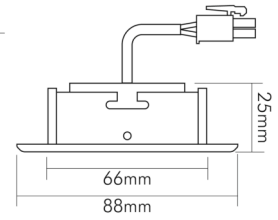

DATENBLATT

A 5068 T Flat gold-chrom 8W 930 38° dim C

LED Downlight A 5068 T Flat, COB LED, schwenkbar

Artikelnummer	1856885423
GTIN	4044538073514

□

Abdeckung der Leuchte mit Wärmedämmmaterial möglich	nein
---	------

ENERGIEVERBRAUCHSKENNZEICHNUNG

Energieeffizienzklasse	F
Artikelnummer der Lichtquelle	1856886423
EPREL-Registrierungsnummer	1016314

LICHTTECHNISCHE EIGENSCHAFTEN

Lichtkegel	mediumstrahlend 21-40°
Lichtquellentyp	DLS/NMLS
Ungebündeltes [NDLS] oder gebündeltes Licht [DLS]	DLS
Farbtemperatur	3000 K
Lichtfarbe	warmweiß
Gesamtlichtstrom	900 lm
Nutzlichtstrom [Φ use]	800 lm
Nutzlichtstrom [Φ use] bezogen auf	schmalem Kegel (90°)
Ausstrahlwinkel	38°
Farbabstand [McAdam]	3 SDCM
Farbwiedergabeindex Ra	90
Farbwiedergabeindex R9	68
Farbwertanteil [x]	0,4355
Farbwertanteil [y]	0,4042

TEMPERATUREIGENSCHAFTEN

Umgebungstemperatur [Ta]	0 - 25 °C
--------------------------	-----------

MABE UND GEWICHT

Durchmesser	88 mm
Höhe	29 mm
Gewicht	330 g
Deckenausschnitt [Durchmesser]	68 mm
Einbautiefe	25 mm