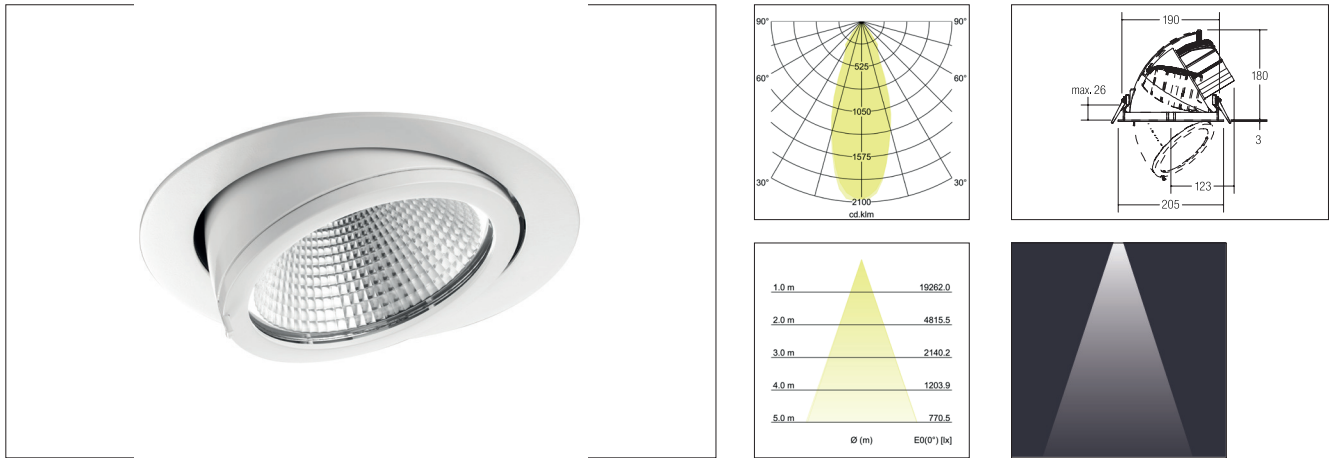

LED-Einbaurichtstrahler CORE

Artikel-Nr. 88677173

LED-Einbaurichtstrahler CORE, weiß, rund. Ausgeführt in kompakter Bauform für werkzeuglose Schnellmontage zum Deckeneinbau. Inkl. Lichtquelle: 1 x LED COB, Leistung LED: 44 W, Systemleistung: 48,9 W, Wärmeableitung: passiv (ohne Lüfter), Material: Aluminium / Glas, Rotationswinkel: dreh- / schwenkbar, Maße Leuchte: Ø 205 mm x 200 mm, Gewicht: 1,7 kg, inkl. Betriebsgerät, schaltbar (Maße: L 125 x B 68 x H 32 mm), Leistungsfaktor > 0,9 (230 V AC 50 Hz). Montageart: Einbaumontage, Montageort: Deckenmontage, Material: Aluminium / Glas / Kunststoff, Schutzart: nach DIN EN 60529: IP20, Schutzklasse: (EN 61140) II, Spannung: 230V AC 50Hz, Leistung: 48.9W, Anzahl der Leuchtmittel / Fassungen: 1.0 Stk, Lichtstrom: 4.441lm, Farbtemperatur: 3000 K, Lichtfarbe: weiß, Abstrahlwinkel: 38°, Verstellbarkeit: drehbar und schwenkbar, mit Betriebsgerät, Art der Dimmung: schaltbar .

Artikel-Nr.	88677173
Stand:	20.07.2021 01:46

Abstrahlwinkel	38 °
Lichtfarbe	3000 K
Farbe	weiß
Lichtstrom	4.441 lm
Systemeffizienz	91 lm/W
Abstrahlwinkel	38 °
Anzahl der Leuchtmittel / Fassungen	1 Stk
Material	Aluminium / Glas / Kunststoff
Leistung	48,9 W
Leuchtmittel	LED
Farbwiedergabe	CRI > 80

Ansteuerung	schaltbar
Außendurchmesser	205 mm
Einbaudurchmesser	190 mm
Einbautiefe	180 mm
Spannung	230V AC 50Hz
Schutzart	IP20
Schutzklasse	II
Verstellbarkeit	drehbar und schwenkbar
Drehwinkel	350 °
Schwenkwinkel	45 °
Schaltungsart	Parallelschaltung