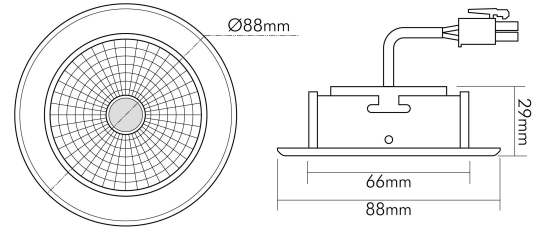

DATENBLATT

5068 ECO Flat nickel-geb. 6W TUN 38° 350mA

LED Downlight 5068 Tunable White, COB LED

Artikelnummer	1857096947
GTIN	4044538072197

□

Kompatibel mit Casambi	nein
Reflektorfarbe	silber
Geeignet für Anzahl der Lichtquellen	1

LICHTTECHNISCHE EIGENSCHAFTEN

Lichtkegel	mediumstrahlend 21-40°
Farbtemperatur	2700 - 6500 K
LED Effizienz	95 lm/W
Gesamtlichtstrom	540 - 570 lm
Ausstrahlwinkel	38°
Farbabstand [McAdam]	3 SDCM
Farbwiedergabeindex Ra	90
Lichtverteiler	Reflektor
L70B50 - Lebensdauer bei 25°C	50000 h
Farbe steuerbar (RGB)	nein
Gesamtlichtstrom einstellbar	nein
Konstant-Lichtstrom-Regelung	nein
Lichtquelle austauschbar	nein
Leuchtenlichtfläche	transparent
Lichtverteilung	symmetrisch
Lichtaustritt	direkt
Leuchtmittel	COB LED

Stand:
30.06.2023
09:51:00