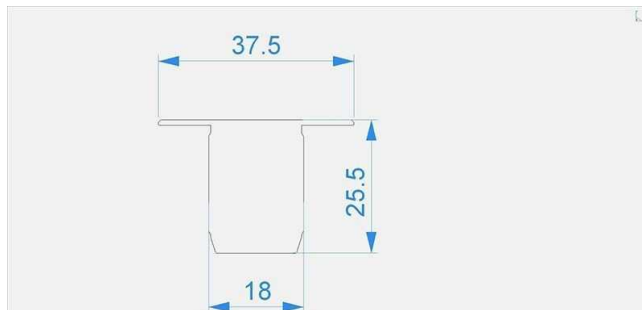

Artikel Nr.: 978261

Endkappe P-ET-03-10 Set 2 Stk passend für

Charakteristik

Material	Kunststoff
Farbe	Grau
Optik	

0,00

Abmessungen und Gewicht

Länge	37,50
Breite	0,00
Höhe	25,50
Durchmesser	0,00
Gewicht	3 g

Montage

Befestigungsmöglichkeiten

Artikel Nr.: 978261

End Cap P-ET-03-10 Set 2 pcs suitable for

Characteristics

Material	plastic
Color	gray
Optic	

Dimensions & Weight

Length	37,50
Width	0,00
Height	25,50
Diameter	0,00
Product Weight	3 g