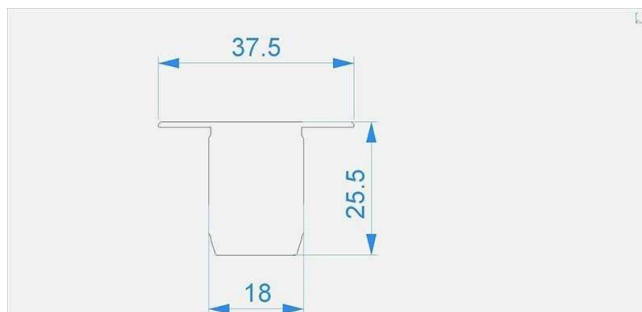

Artikel Nr.: 978261

Endkappe P-ET-03-10 Set 2 Stk passend für

Charakteristik

Material	Kunststoff
Farbe	Grau
Optik	

0,00

Abmessungen und Gewicht

Länge	37,50
Breite	0,00
Höhe	25,50
Durchmesser	0,00
Gewicht	3 g

Montage

Befestigungsmöglichkeiten

Artikel Nr.: 978261

End Cap P-ET-03-10 Set 2 pcs suitable for

Characteristics

Material	plastic
Color	gray
Optic	

Dimensions & Weight

Length	37,50
Width	0,00
Height	25,50
Diameter	0,00
Product Weight	3 g