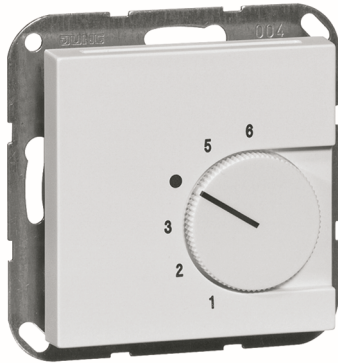

**Nova Abdeckung Raumthermostat, reinweiß
636 RTR o.A.**

PRODUKT DATENBLATT

Halogenfrei	Ja
Ausführung	sonstige
Befestigungsart	Schraubbefestigung
Werkstoff	Kunststoff
Ausführung der Oberfläche	glänzend
Farbe	weiß
Geeignet für Schutzart (IP)	IP20

**Nova Abdeckung Raumthermostat, reinweiß
636 RTR o.A.**

Abdeckung für EBERLE-Raumthermostat
Artikel-Nr. 636 RTR o.A.,
für Kombinationen

Bestellnummer	Artikelnummer	EAN
00940193	D 20.606.022 RTR	4010105940190