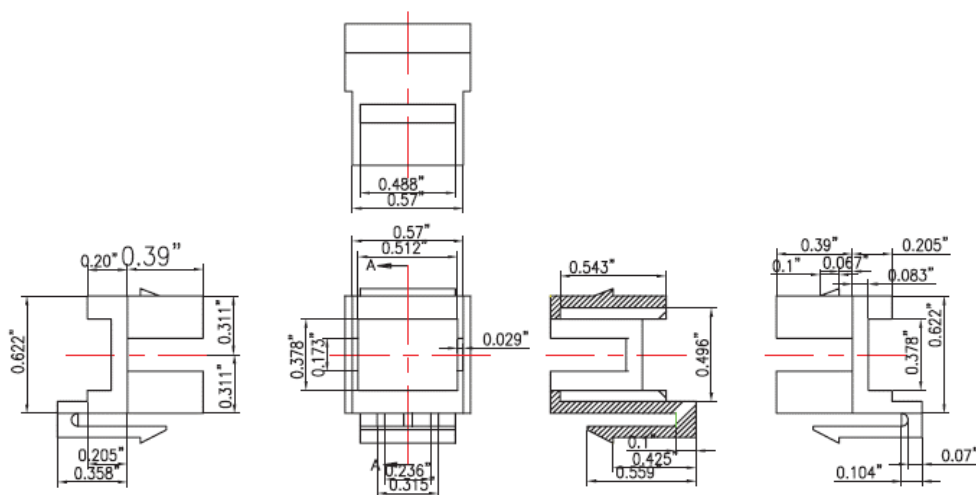

Datenblatt Art. 918.072

Data sheet | Fiche technique | Scheda tecnica | Fisa tehnica

Keystone Modul LWL

Produkteigenschaften	Product attributes
Ausführung LWL-SC Duplex Kupplung	Version OWG-SC duplex coupling
Material Farbe: schwarz, blau	Material Colour: black, blue
Lieferumfang 1x Keystone Modul LWL Im Polybeutel	Scope of delivery 1x Keystone Module LWL Packed in polybag
Sonstiges	Other
Passend für BACHMANN Custom Module mit Keystone Aufnahme Art. Nr. 917.000 / 917.001 / 917.061 / 917.062 Custom Module können nach Belieben in die dafür vorgesehenen Aufnahmen der BACHMANN Steckdoseneinheiten integriert werden	Suitable for BACHMANN Custom Modules with keystone mount item no. 917.000 / 917.001 / 917.061 / 917.062 Custom Modules can be integrated into the designated Custom Module frames of BACHMANN power strips

Assembly drawing

SC F/F Adapter

Enclosure square