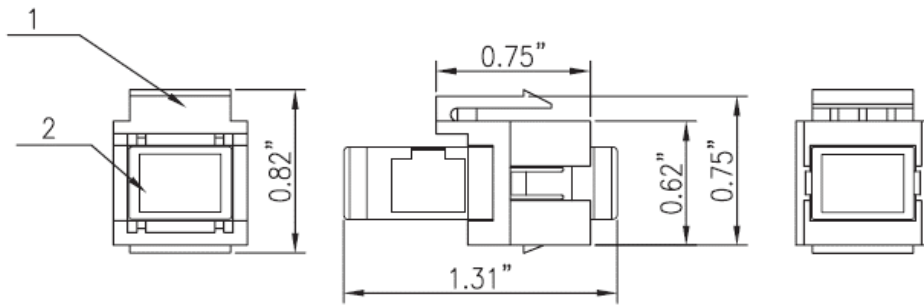

Datenblatt Art. 918.072

Data sheet | Fiche technique | Scheda tecnica | Fisa tehnica

Keystone Modul LWL

Produkteigenschaften	Product attributes
Ausführung LWL-SC Duplex Kupplung	Version OWG-SC duplex coupling
Material Farbe: schwarz, blau	Material Colour: black, blue
Lieferumfang 1x Keystone Modul LWL Im Polybeutel	Scope of delivery 1x Keystone Module LWL Packed in polybag
Sonstiges	Other
Passend für BACHMANN Custom Module mit Keystone Aufnahme Art. Nr. 917.000 / 917.001 / 917.061 / 917.062 Custom Module können nach Belieben in die dafür vorgesehenen Aufnahmen der BACHMANN Steckdoseneinheiten integriert werden	Suitable for BACHMANN Custom Modules with keystone mount item no. 917.000 / 917.001 / 917.061 / 917.062 Custom Modules can be integrated into the designated Custom Module frames of BACHMANN power strips

Assembly drawing

SC F/F Adapter

Enclosure square