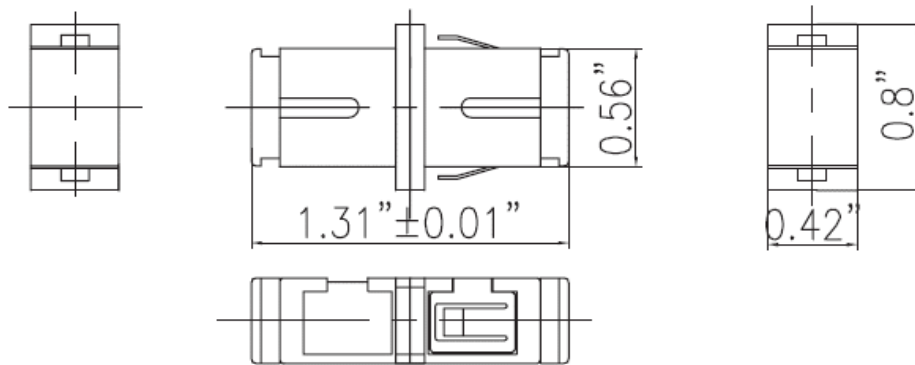

Datenblatt Art. 918.072

Data sheet | Fiche technique | Scheda tecnica | Fisa tehnica

Keystone Modul LWL

Produkteigenschaften	Product attributes
Ausführung LWL-SC Duplex Kupplung	Version OWG-SC duplex coupling
Material Farbe: schwarz, blau	Material Colour: black, blue
Lieferumfang 1x Keystone Modul LWL Im Polybeutel	Scope of delivery 1x Keystone Module LWL Packed in polybag
Sonstiges	Other
Passend für BACHMANN Custom Module mit Keystone Aufnahme Art. Nr. 917.000 / 917.001 / 917.061 / 917.062 Custom Module können nach Belieben in die dafür vorgesehenen Aufnahmen der BACHMANN Steckdoseneinheiten integriert werden	Suitable for BACHMANN Custom Modules with keystone mount item no. 917.000 / 917.001 / 917.061 / 917.062 Custom Modules can be integrated into the designated Custom Module frames of BACHMANN power strips

Assembly drawing

SC F/F Adapter

Enclosure square