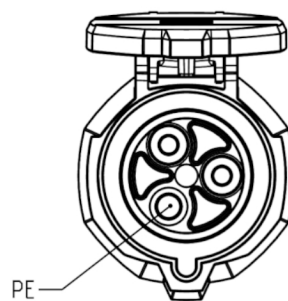

Uhrzeitstellung 7h

Bohrbild