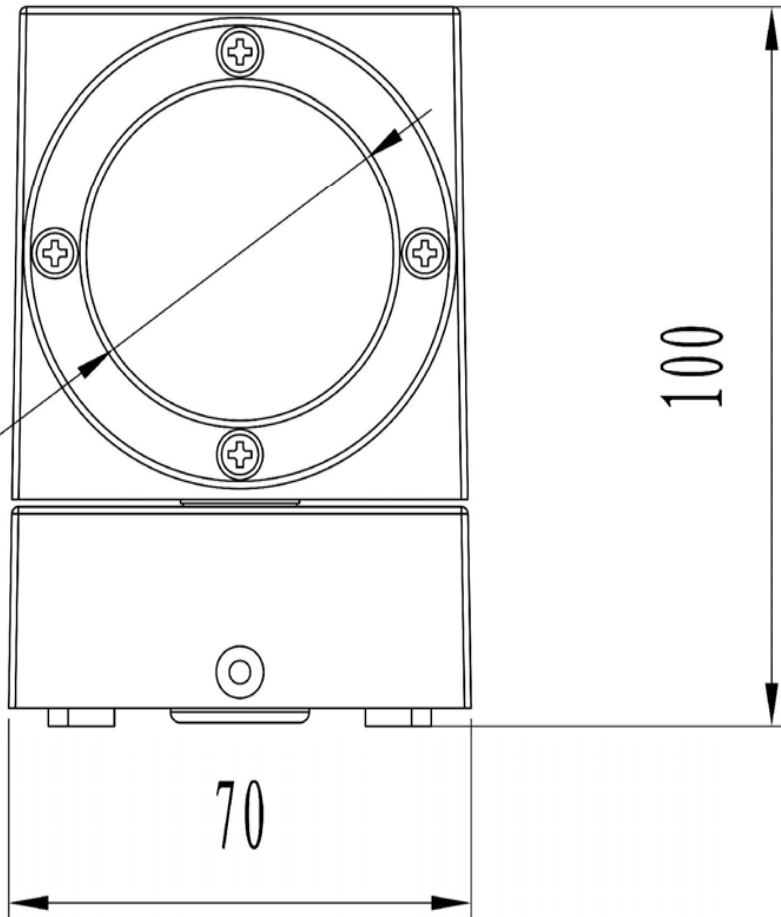

Ø46.5

2291601XX