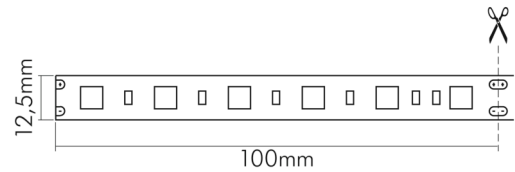

Flexible LED SMD 5050 2m blau 14,4W/m 24V IP67

Flexibles LED Band mit SMD 5050

Artikelnummer	5011240270
GTIN	4044538043357

LICHTTECHNISCHE EIGENSCHAFTEN

Lichtquellentyp	DLS/NMLS
Ungebündeltes [NDLS] oder gebündeltes Licht [DLS]	DLS
Lichtfarbe	blau
Gesamtlichtstrom je Meter	220 lm
Ausstrahlwinkel	120°
L70B50 - Lebensdauer bei 25°C	30000 h
L90B10 - Lebensdauer bei 25 °C	26000 h
Lebensdauerfaktor	0,9
Lichtstromerhalt	0,96
Verwendete Beleuchtungstechnologie	LED
Blendschutzschild	nein
Hülle	keine Hülle
Farblich abstimmbare Lichtquelle	nein
Gesamtlichtstrom einstellbar	nein
Farbtemperatur einstellbar	nein
Konstant-Lichtstrom-Regelung	nein
Lichtquelle austauschbar	nein
Lichtquelle mit hoher Leuchtdichte	nein
Anzahl der LEDs pro Meter	60
Anzahl der LEDs pro Segment	6
Leuchtmittel	SMD-LED

Stand:
05.09.2022
18:03:00