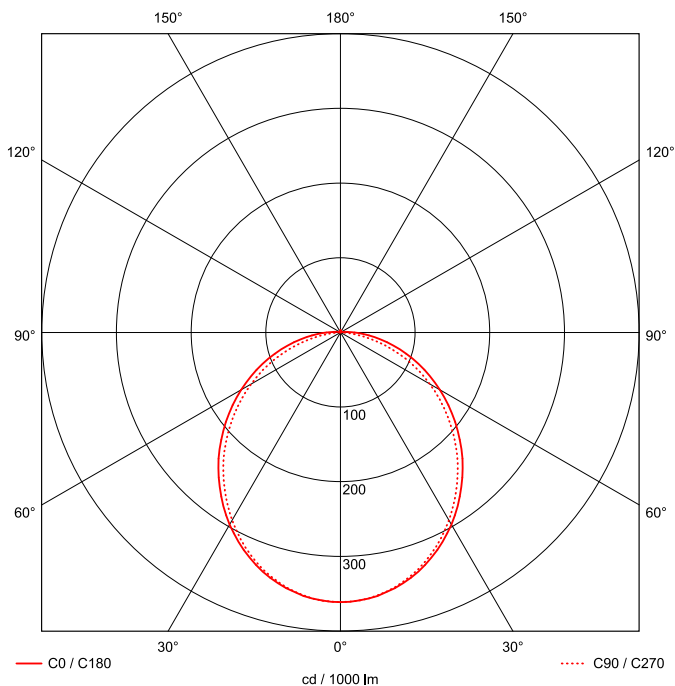

Artikel-Nr: 76636591

Anbauleuchten

Leuchte TROJA G2 SKII DALI 1261mm PCO 1x71W 110° 6500lm

Vandalismus geschützte LED Leuchte in SKII mit MID-Power LEDs, LED Einheit in der Abdeckung integriert und per PEC System (PRACHT EASY CONNECT) schnell zu montieren. Konverter in Leuchte integriert. Flaches, stabiles Aluminiumgehäuse mit integriertem decken-/wandseitigem Kabelführungskanal, schlagfeste Abdeckung aus opalisiertem Polycarbonat, eingefasst in Aluminium-Rahmenprofil und Endkappen aus Aluminium-Druckguss, weiß, pulverbeschichtet, mit Innensechskant- oder Sicherheits-Verschlussschrauben, umlaufende Silikondichtung, geeignet für Decken- und waagerechte Wandmontage, Eckmontage mit Zubehör möglich. Ein-Mann-Montage mit variablen Befestigungsabständen durch PRACHT-KLAMMER-SYSTEM, die Befestigungsklammern sind nach der Montage der Abdeckung vor unbefugtem Zugriff geschützt. Achtung: PRACHT MANUFAKTUR! Sie benötigen eine andere Lichtfarbe, Gehäusefarbe oder Durchgangsverdrahtung? Besondere Herausforderungen? Kein Problem. Wir bieten individuelle Lösungen für Ihre Anforderungen.

EAN 4018098313755 Energie-Effizienz-Klasse

Statistische
Warennummer 94054099

A++

LEUCHTMITTEL

Leuchtentyp	LED
Anzahl Leuchtmittel/LED-Reihen	1
Farbtemperatur K	4.000
Farbwiedergabeindex	>90
Anzahl LED	168
Farbtoleranz (initial MacAdam)	3