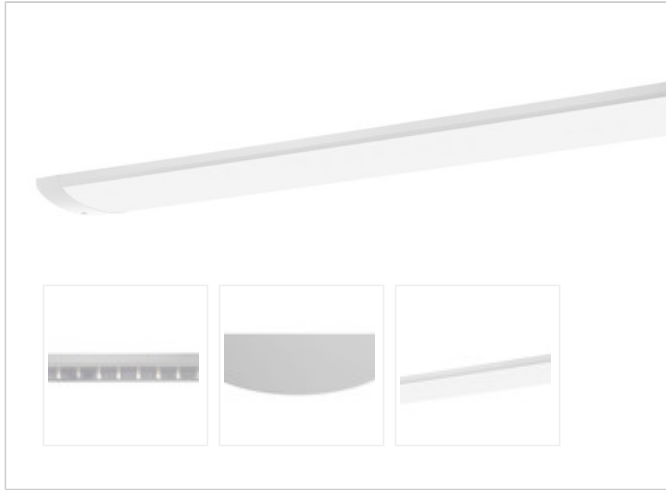

Artikel-Nr: 76636591

Anbauleuchten

Leuchte TROJA G2 SKII DALI 1261mm PCO 1x71W 110° 6500lm

Vandalismus geschützte LED Leuchte in SKII mit MID-Power LEDs, LED Einheit in der Abdeckung integriert und per PEC System (PRACHT EASY CONNECT) schnell zu montieren. Konverter in Leuchte integriert. Flaches, stabiles Aluminiumgehäuse mit integriertem decken-/wandseitigem Kabelführungskanal, schlagfeste Abdeckung aus opalisiertem Polycarbonat, eingefasst in Aluminium-Rahmenprofil und Endkappen aus Aluminium-Druckguss, weiß, pulverbeschichtet, mit Innensechskant- oder Sicherheits-Verschlussschrauben, umlaufende Silikondichtung, geeignet für Decken- und waagerechte Wandmontage, Eckmontage mit Zubehör möglich. Ein-Mann-Montage mit variablen Befestigungsabständen durch PRACHT-KLAMMER-SYSTEM, die Befestigungsklammern sind nach der Montage der Abdeckung vor unbefugtem Zugriff geschützt. Achtung: PRACHT MANUFAKTUR! Sie benötigen eine andere Lichtfarbe, Gehäusefarbe oder Durchgangsverdrahtung? Besondere Herausforderungen? Kein Problem. Wir bieten individuelle Lösungen für Ihre Anforderungen.