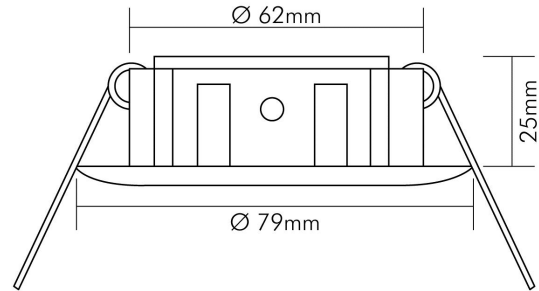

DATENBLATT

N 5030 gold-matt

Einbauleuchte mit Sprenging, feststehend

Artikelnummer	1850308000
GTIN	4044538004532

LICHTTECHNISCHE EIGENSCHAFTEN

Lichtverteiler	ohne
Leuchtmittel	sonstige
Lichtaustritt	direkt
Farbe steuerbar (RGB)	nein
Farblich abstimmbare Lichtquelle	nein

ELEKTRISCHE EIGENSCHAFTEN

Lampenleistung	50 W
Fassung	sonstige
Elektrischer Anschluss mit Stecksystem	nein
Durchgangsverdrahtung möglich	nein

SICHERHEITSEIGENSCHAFTEN

Schutzart	IP20
Nur für Innenbereich	ja
Geeignet für Leuchtmittelanzahl	1
Bildschirmarbeitsplatztauglich nach EN 12464-1	nein
CE-Kennzeichnung	ja
Geeignet für Möbeleinbau	nur in Verbindung mit einem LED Leuchtmittel
Einbau an normal entflammaren Materialien	in Verbindung mit einem Halogen-Leuchtmittel nicht geeignet
Einbau in isolierte Decken, Brandschutz "F mit Dach"	nein
Abstand zur beleuchteten Fläche	0,5 m

Stand:
01.02.2022
14:18:00