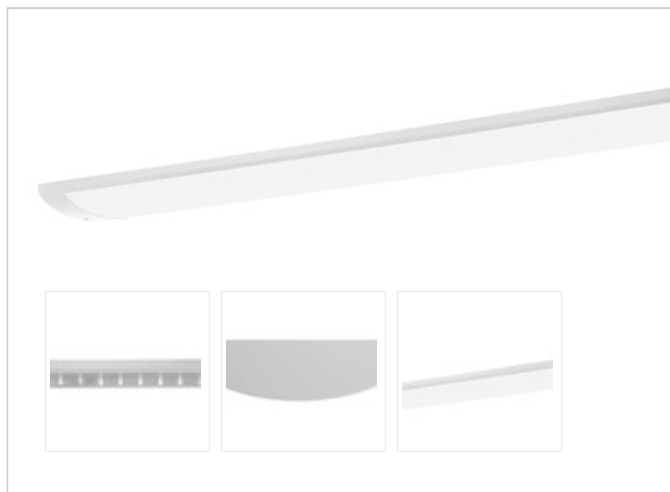

Artikel-Nr: 76037391

Anbauleuchten

## TROJA G2 SKII DALI 1261mm PCO 1x51W 110° 5100lm

Vandalismus geschützte LED Leuchte in SKII mit MID-Power LEDs, LED Einheit in der Abdeckung integriert und per PEC System (PRACHT EASY CONNECT) schnell zu montieren. Konverter in Leuchte integriert. Flaches, stabiles Aluminiumgehäuse mit integriertem decken-/wandseitigem Kabelführungskanal, schlagfeste Abdeckung aus opalisiertem Polycarbonat, eingefasst in Aluminium-Rahmenprofil und Endkappen aus Aluminium-Druckguss, weiß, pulverbeschichtet, mit Innensechskant- oder Sicherheits-Verschlusschrauben, umlaufende Silikondichtung, Ein-Mann-Montage mit variablen Befestigungsabständen durch PRACHT-KLAMMER-SYSTEM, die Befestigungsklammern sind nach der Montage der Abdeckung vor unbefugtem Zugriff geschützt. Achtung: PRACHT MANUFAKTUR! Sie benötigen eine andere Lichtfarbe, Gehäusefarbe oder Durchgangsverdrahtung? Besondere Herausforderungen? Kein Problem. Wir bieten individuelle Lösungen für Ihre Anforderungen.

## MONTAGE UND WARTUNG

Standard Montageart	Decke, waagerechte Wand
Optionale Montageart	Eckmontage
LED-Platine austauschbar	möglich

## MATERIAL

Gehäusefarbe	Weiss RAL 9010
Ausführung NaWaRoh möglich	nein
Werkstoff des Gehäuses	Aluminium
Werkstoff der Abdeckung	PC-OPAL

*Irrtum, Preisänderungen und technische Weiterentwicklungen vorbehalten.*