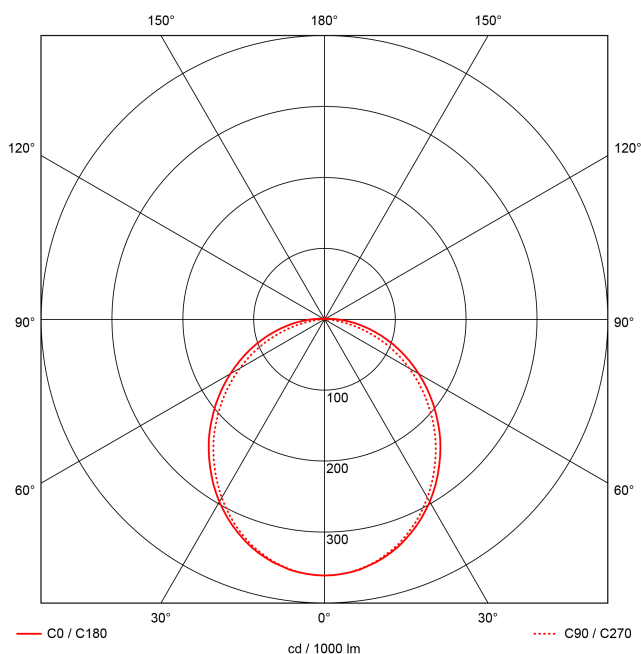

Artikel-Nr: 76037391

Anbauleuchten

TROJA G2 SKII DALI 1261mm PCO 1x51W 110° 5100lm

Vandalismus geschützte LED Leuchte in SKII mit MID-Power LEDs, LED Einheit in der Abdeckung integriert und per PEC System (PRACHT EASY CONNECT) schnell zu montieren. Konverter in Leuchte integriert. Flaches, stabiles Aluminiumgehäuse mit integriertem decken-/wandseitigem Kabelführungskanal, schlagfeste Abdeckung aus opalisiertem Polycarbonat, eingefasst in Aluminium-Rahmenprofil und Endkappen aus Aluminium-Druckguss, weiß, pulverbeschichtet, mit Innensechskant- oder Sicherheits-Verschlusschrauben, umlaufende Silikondichtung, Ein-Mann-Montage mit variablen Befestigungsabständen durch PRACHT-KLAMMER-SYSTEM, die Befestigungsklammern sind nach der Montage der Abdeckung vor unbefugtem Zugriff geschützt. Achtung: PRACHT MANUFAKTUR! Sie benötigen eine andere Lichtfarbe, Gehäusefarbe oder Durchgangsverdrahtung? Besondere Herausforderungen? Kein Problem. Wir bieten individuelle Lösungen für Ihre Anforderungen.

EAN 4018098354574

Statistische
Warennummer 94054099