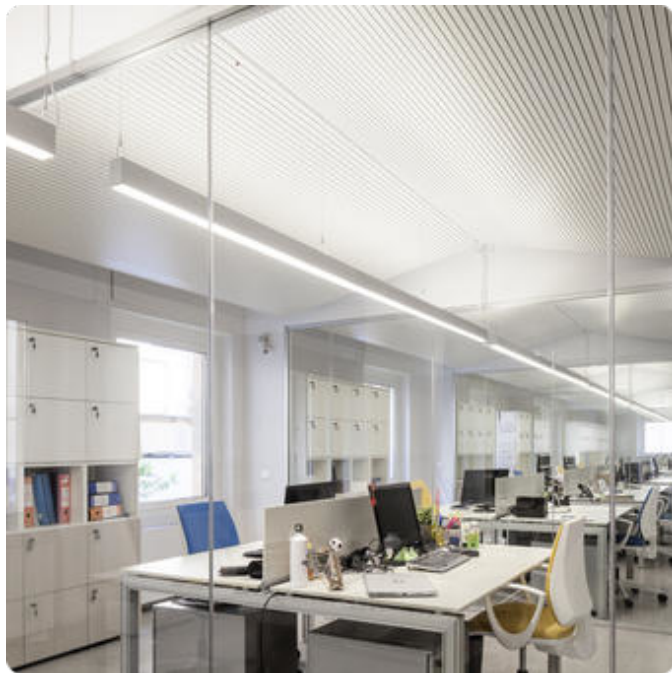

Matric-R3

Pendel-Lichtlinie - Direkt-/ indirektstrahlend

Artikelnummer: LR3LEE-840M-L1252-YA

Abbildungen ggf. nur ähnlich, dienen als Orientierung.

Matric-R3. LED. Lichtlinie für Pendelmontage. Beleuchtungskörper aus hochwertigem Aluminiumprofil. Oberfläche Silver Anodised. Lichtcharakteristik: Direkt-/ indirektstrahlend. Farbtemperatur: 4000K (Cool White). Farbwiedergabeindex (Ra): >80. Lens Louvre: Präzisionslinsen mit Abblendraster. BAP-tauglich für Office-Anwendungen. UGR<=16. Reflektor: Satin Silver. Einfach schaltbar. LxBxH (rechteckig). L=1252mm. B=55mm. H=85mm. Y-Seilabhängung mit Baldachin und Zuleitung (Set). Pendellänge max 1500mm. Zuleitung: transparent.

Matric-R3

Pendel-Lichtlinie - Direkt-/ indirektstrahlend

Artikelnummer: LR3LEE-840M-L1252-YA

Kunde / Projekt: _____

Notiz: _____

Produktname	Matric-R3
Leuchtmittel	LED
Installationstyp	Pendel-Lichtlinie
Oberfläche	Silver Anodised
Lichtverteilung	Direkt-/ indirektstrahlend
CCT	4000K
Farbwiedergabeindex (Ra)	Ra>80
Optisches System	Lens Louvre
Reflektor Innenfarbe	Reflektor: Satin Silver
Steuerung	Einfach schaltbar
Länge L/ Ø D (mm)	L=1252mm
Breite B (mm)	B=55mm
Höhe H (mm)	H=85mm
Bestromung	Medium-Power
Leuchtenlichtstrom	5800lm
Anschlussleistung	42W
Abhängung	Y-Seilabh. (Set)
Farbe Baldachin	Baldachin: passend zu Leuchtenoberfläche
Seillänge (mm)	Pendellänge max 1500mm
Schutzart	IP20
Prüfzeichen	ENEC
Kabelfarbe	Zuleitung: transparent
LED-Lebensdauer	L85B10 (tq 25°C) = 50.000h
UGR	UGR<=16
Photometrischer Code	8 40 / 3 3 9
Photobiologische Klasse	RG0 (EN62471)
Indoor/Outdoor	Indoor: ta [ambient] max. 25°C
Gewicht (kg)	4,8kg