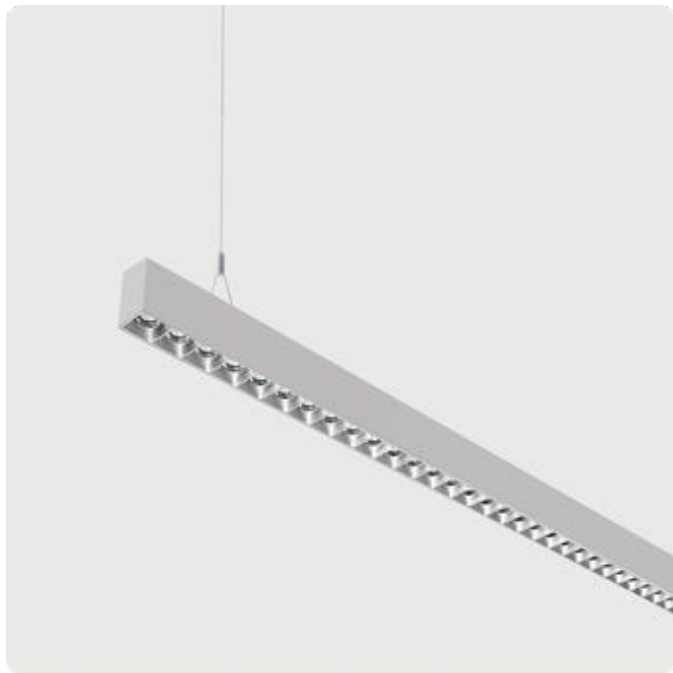

Matric-R3

Pendel-Lichtlinie - Direkt-/ indirektstrahlend

Artikelnummer: LR3LEE-840M-L1252-YA

Abbildungen ggf. nur ähnlich, dienen als Orientierung.

Matric-R3. LED. Lichtlinie für Pendelmontage. Beleuchtungskörper aus hochwertigem Aluminiumprofil. Oberfläche Silver Anodised. Lichtcharakteristik: Direkt-/ indirektstrahlend. Farbtemperatur: 4000K (Cool White). Farbwiedergabeindex (Ra): >80. Lens Louvre: Präzisionslinsen mit Abblendraster. BAP-tauglich für Office-Anwendungen. UGR<=16. Reflektor: Satin Silver. Einfach schaltbar. LxBxH (rechteckig). L=1252mm. B=55mm. H=85mm. Y-Seilabhängung mit Baldachin und Zuleitung (Set). Pendellänge max 1500mm. Zuleitung: transparent.

Matric-R3

Pendel-Lichtlinie - Direkt-/ indirektstrahlend

Artikelnummer: LR3LEE-840M-L1252-YA

Kunde / Projekt: _____

Notiz: _____

Produktname	Matric-R3
Leuchtmittel	LED
Installationstyp	Pendel-Lichtlinie
Oberfläche	Silver Anodised
Lichtverteilung	Direkt-/ indirektstrahlend
CCT	4000K
Farbwiedergabeindex (Ra)	Ra>80
Optisches System	Lens Louvre
Reflektor Innenfarbe	Reflektor: Satin Silver
Steuerung	Einfach schaltbar
Länge L/ Ø D (mm)	L=1252mm
Breite B (mm)	B=55mm
Höhe H (mm)	H=85mm
Bestromung	Medium-Power
Leuchtenlichtstrom	5800lm
Anschlussleistung	42W
Abhängung	Y-Seilabh. (Set)
Farbe Baldachin	Baldachin: passend zu Leuchtenoberfläche
Seillänge (mm)	Pendellänge max 1500mm
Schutzart	IP20
Prüfzeichen	ENEC
Kabelfarbe	Zuleitung: transparent
LED-Lebensdauer	L85B10 (tq 25°C) = 50.000h
UGR	UGR<=16
Photometrischer Code	8 40 / 3 3 9
Photobiologische Klasse	RG0 (EN62471)
Indoor/Outdoor	Indoor: ta [ambient] max. 25°C
Gewicht (kg)	4,8kg