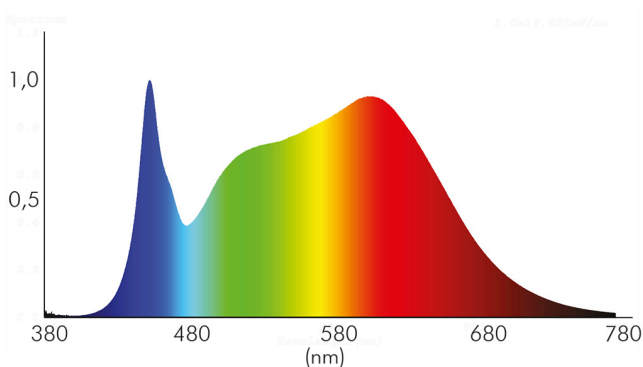

DATENBLATT

5068Q ECO Flat 8W chr-matt 3000K 24° 350mA

LED Downlight 5068Q ECO Flat quadratisch, COB LED, schwenkbar

Farbwertanteil [y]	0,403
Bildschirmarbeitsplatztauglich nach EN 12464-1	nein
Spitzen-Lichtstärke	2220 cd
Lichtverteiler	Reflektor
L80B10 - Lebensdauer bei 25 °C	50000 h
L70B50 - Lebensdauer bei 25°C	50000 h
Lebensdauerfaktor	0,9
Lichtstromerhalt	0,96
Verwendete Beleuchtungstechnologie	LED
Farbe steuerbar (RGB)	nein
Blendschutzschild	nein
Hülle	keine Hülle
Farblich abstimmbare Lichtquelle	nein
Gesamtlichtstrom einstellbar	nein
Farbtemperatur einstellbar	nein
Lichtquelle austauschbar	nein
Lichtquelle mit hoher Leuchtdichte	nein
Leuchtenlichtfläche	transparent
Lichtverteilung	symmetrisch
Lichtaustritt	direkt
Leuchtmittel	COB LED
Geeignet für Leuchtmittelanzahl	1
Mindestabstand pro Leuchte	0,05 m

Spektrale Strahlungsverteilung (250..800 nm) - Diagramm

ELEKTRISCHE EIGENSCHAFTEN

Stand:
05.09.2022
18:03:00