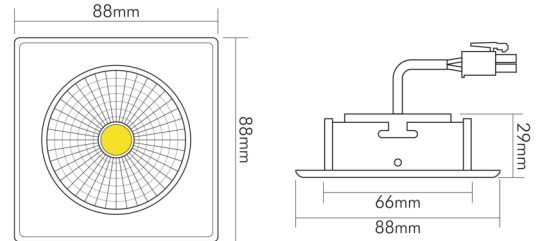

DATENBLATT

5068Q ECO Flat 8W chr-matt 3000K 24° 350mA

LED Downlight 5068Q ECO Flat quadratisch, COB LED, schwenkbar

Artikelnummer	1856786123
GTIN	4044538062211

□

Abdeckung der Leuchte mit Wärmedämmmaterial möglich	nein

ENERGIEVERBRAUCHSKENNZEICHNUNG

Energieeffizienzklasse	E
Artikelnummer der Lichtquelle	1856786123
EPREL-Registrierungsnummer	931459

LICHTTECHNISCHE EIGENSCHAFTEN

Lichtkegel	mediumstrahlend 21-40°
Lichtquellentyp	DLS/NMLS
Ungebündeltes [NDLS] oder gebündeltes Licht [DLS]	DLS
Farbtemperatur	3000 K
Lichtfarbe	warmweiß
LED Effizienz	110 lm/W
Gesamtlichtstrom	850 lm
Nutzlichtstrom [Φuse]	810 lm
Nutzlichtstrom [Φuse] bezogen auf	schmalem Kegel (90°)
Ausstrahlwinkel	24°
Farbabstand [McAdam]	3 SDCM
Farbwiedergabeindex Ra	90
Farbwiedergabeindex R9	44
Farbwertanteil [x]	0,44

Eine Haftung für die von uns gelieferte Ware ist jedoch bei Vorliegen von natürlicher Abnutzung, Verschleiß sowie Verbrauch, insbesondere bei Betriebsmitteln LEDs etc. grundsätzlich ausgeschlossen und zwar auch dann, wenn diese bei Lieferung bereits mit der Ware verbunden sind. Angaben zur durchschnittlichen Lebensdauer und Lichtfarben dienen nur der Orientierung, sind unverbindlich und stellen keine Beschaffenheitsvereinbarung dar. Technische und gestalterische Änderungen im Zuge stetiger Produktentwicklungen vorbehalten. nobile AG – Wächtersbacher Str. 78 - 60386 Frankfurt/M. Germany - www.nobile.de

Stand:
05.09.2022
18:03:00