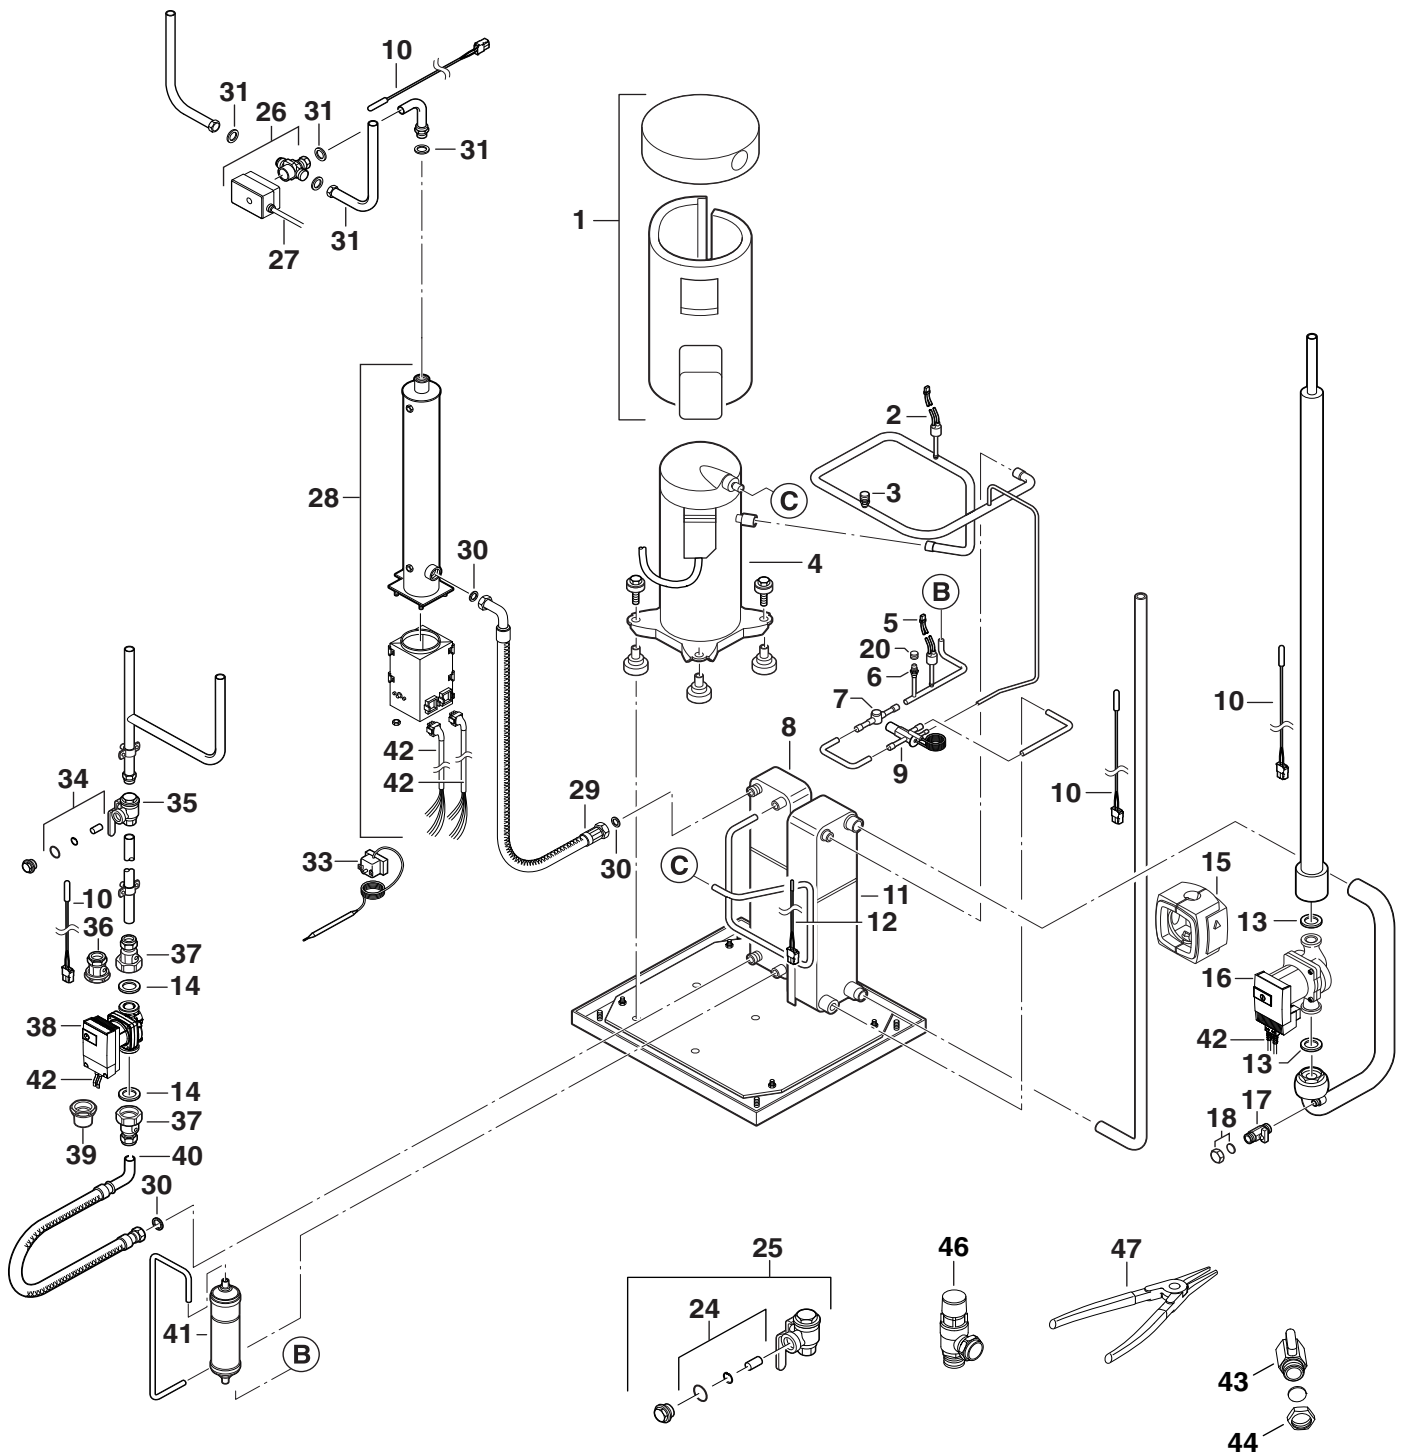

Ersatzteilliste

6720905313.AB/G

Blechteile

STE60-170-1

1

Ersatzteilliste

8738890473.AC/G

Wärmeblock