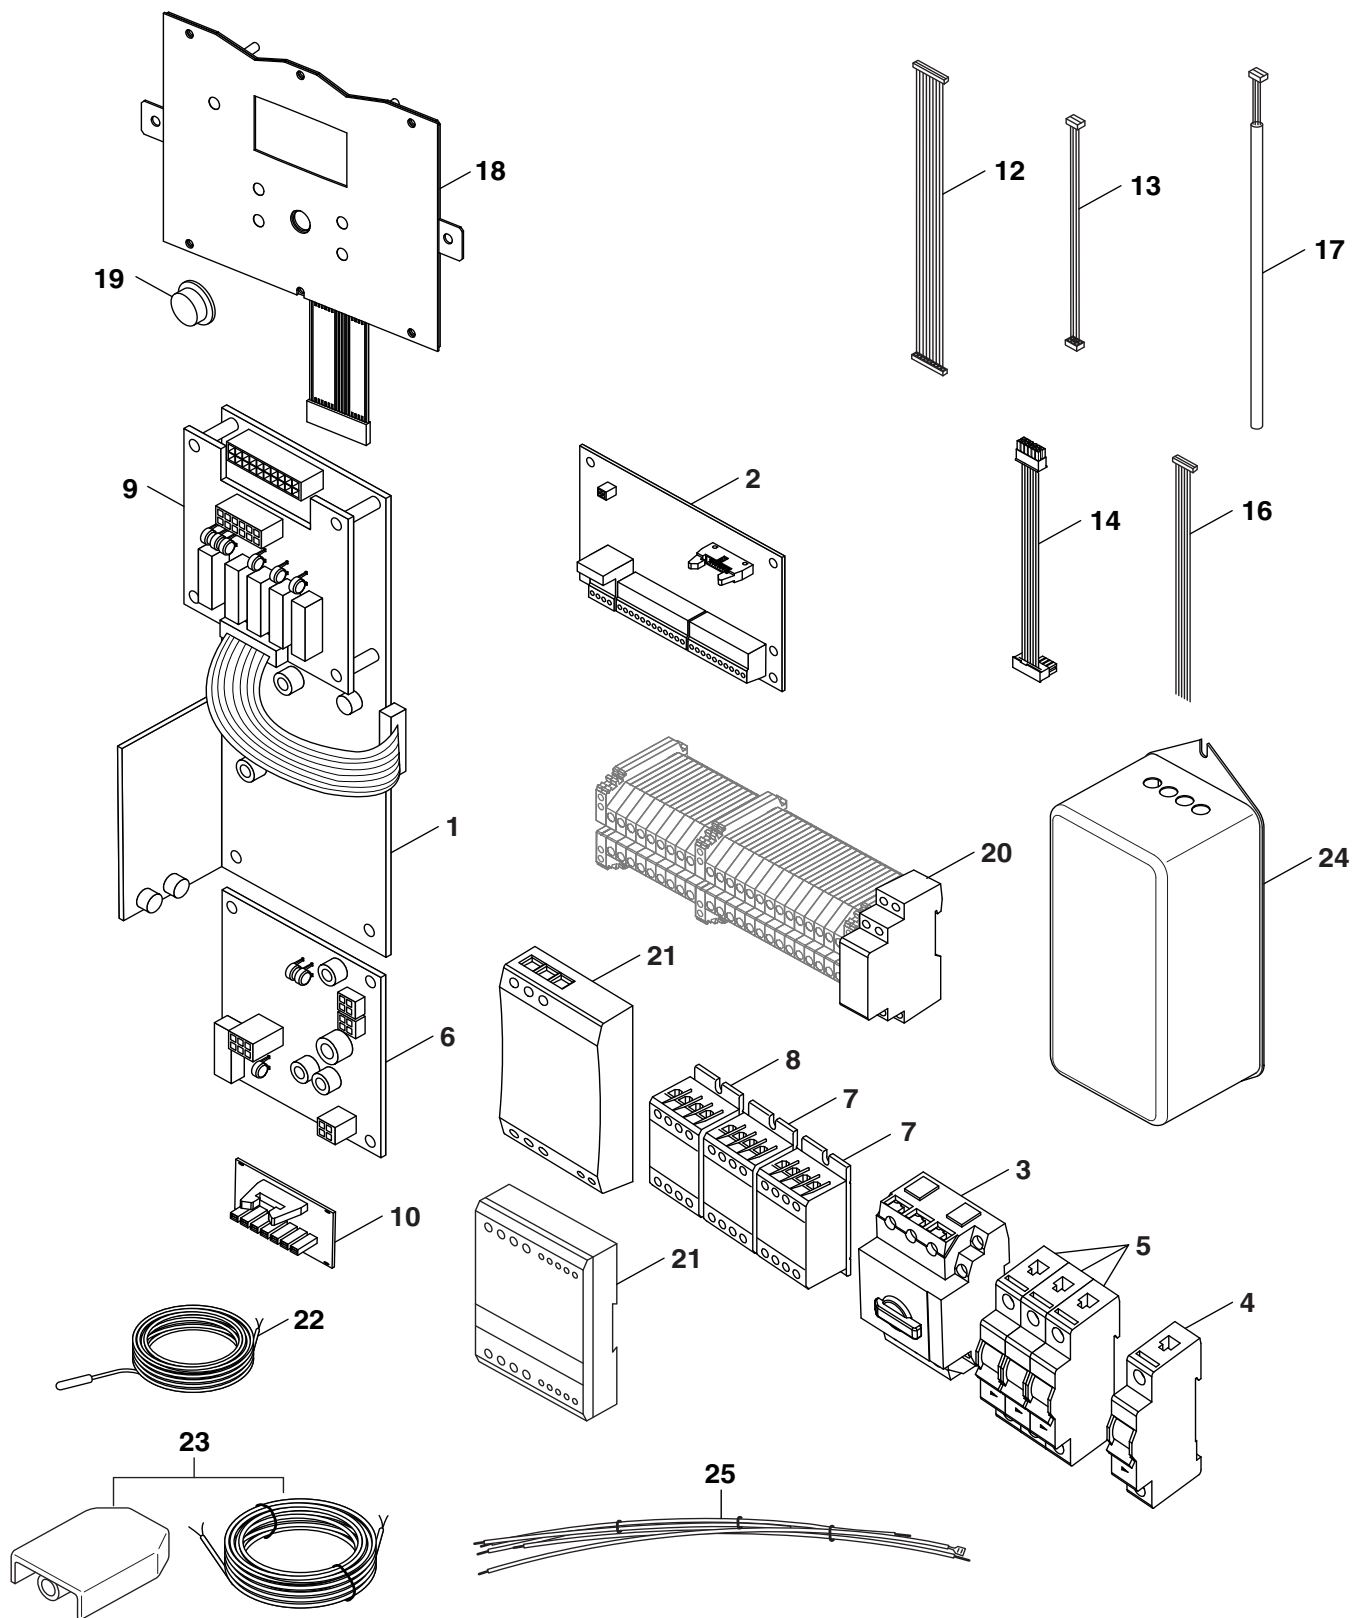

Pos	Bezeichnung	Bestell-Nr.	PG	STE60-1	STE80-1	STE100-1	STE130-1	STE170-1														Bemerkungen		
31	Dichtung 1" 30 X21 X2 (10x)	8 711 004 362 0	26	■	■	■																		
31	Dichtung 39x30x2 (10x)	8 718 310 573 0	23				■	■																
33	Temperaturbegrenzer	8 717 206 212 0	44	■	■	■	■	■																
34	Sieb DN 20	8 710 507 037 0	35	■	■	■																		
34	Sieb DN 25	8 710 507 038 0	36				■	■																
35	Filter 3/4"	8 710 507 033 0	46	■	■	■																		
35	Filter DN25	8 710 507 034 0	48				■	■																
36	Absperrhahn 28 mm	8 717 405 251 0	32				■	■																
37	Absperrhahn 22 mm	8 717 405 250 0	34	■	■	■																		
38	Pumpe 25 1-7 130	8 718 311 906 0	60	■	■																			
38	Pumpe 25 1-11 180	8 718 311 908 0	67					■																
38	Pumpe 25 1-7 180	8 738 200 290 0	59			■	■																	
39	Absperrhahn DN25	8 717 405 252 0	38				■	■																
40	Flexschlauch 750 mm	8 710 735 225 0	42			■	■	■																
40	Flexschlauch 650 mm	8 710 735 229 0	40	■	■																			
41	Filter	8 710 507 036 0	43	■	■	■	■	■																
42	Kabelbaum 6-11	8 733 700 623 0	57	■	■	■																		
42	Kabelbaum 14-17	8 733 700 624 0	58				■	■																
43	Absperrhahn 1/2" R15	8 748 510 074 0	28	■	■	■	■	■																
44	Stecker G15"	8 716 112 284 0	17	■	■	■	■	■																
46	Sicherheitsventil 4bar	8 748 510 070 0	35	■	■	■	■	■																
47	Klemmringzange	8 716 112 286 0	23	■	■	■	■	■																

STE60-170-1

Wärmeblock

Ersatzteilliste

8738891448.aa.RS

Regelung

STE60-170-1

3