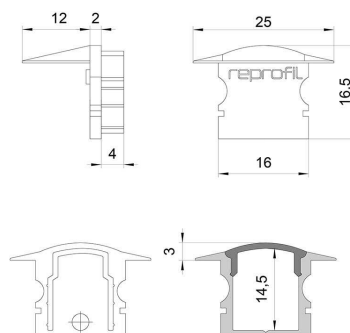

Artikel Nr.: 978630

Endkappe F-ET-02-10 Set 2 Stk passend für

Charakteristik

Material	Kunststoff
Farbe	Weiß
Optik	

Abmessungen und Gewicht

Länge	25 mm
Breite	16 mm
Höhe	16,5 mm
Durchmesser	
Gewicht	2 g

Montage

Befestigungsmöglichkeiten

Artikel Nr.: 978630

End Cap F-ET-02-10 Set 2 pcs suitable for

Characteristics

Material	plastic
Color	white
Optic	

Dimensions & Weight

Length	25 mm
Width	16 mm
Height	16,5 mm
Diameter	
Product Weight	2 g

Mounting

Mounting Options