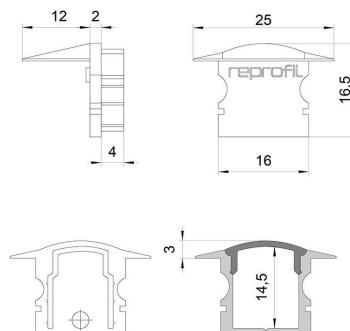

Artikel Nr.: 978630

Endkappe F-ET-02-10 Set 2 Stk passend für

Charakteristik

Material	Kunststoff
Farbe	Weiß
Optik	

Abmessungen und Gewicht

Länge	25 mm
Breite	16 mm
Höhe	16,5 mm
Durchmesser	
Gewicht	2 g

Montage

Befestigungsmöglichkeiten

Artikel Nr.: 978630

End Cap F-ET-02-10 Set 2 pcs suitable for

Characteristics

Material	plastic
Color	white
Optic	

Dimensions & Weight

Length	25 mm
Width	16 mm
Height	16,5 mm
Diameter	
Product Weight	2 g

Mounting

Mounting Options