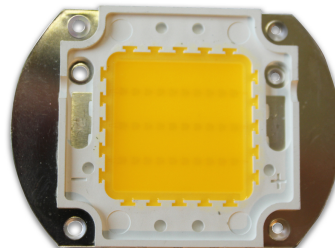

Ersatz-LED 3000K für Displaystrahler 50W

Artikel-Nr.: 39407

Ersatz LED-Modul für S+H Displaystrahler. Ausschließlich für S+H Displaystrahler geeignet. Kaufnachweis ist nötig!

Lampenleistung:	50...50 W
Spannungsart:	DC
Externes Betriebsgerät erforderlich:	ja
Lampenspannung:	35...35 V
Lichtstrom:	3700...3700 lm
Ausstrahlungswinkel:	120 °
Form:	rechteckig
Farbe:	weiß
Farbtemperatur:	3000 K
Anschlussart:	Lötanschluss
Geeignet für Allgemeinbeleuchtung:	ja
Geeignet für Verkehrsampeln:	nein
Geeignet für Wechselverkehrszeichen:	nein
Geeignet für Schienenverkehr:	nein
Geeignet für Verkehrshinweistafel-Signalierung:	nein
Mittlere Nennlebensdauer:	45000 h