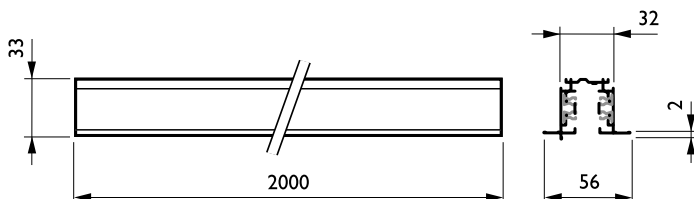

DALI Stromschienen

Anzahl pro Verpackung	1
SAP-Zähler - Pakete pro Außenkarton	1
SAP-Material	910502500060
Nettogewicht (Einzelteil)	1,990 kg

Abmessungsskizzen

3-circuit square RCS750