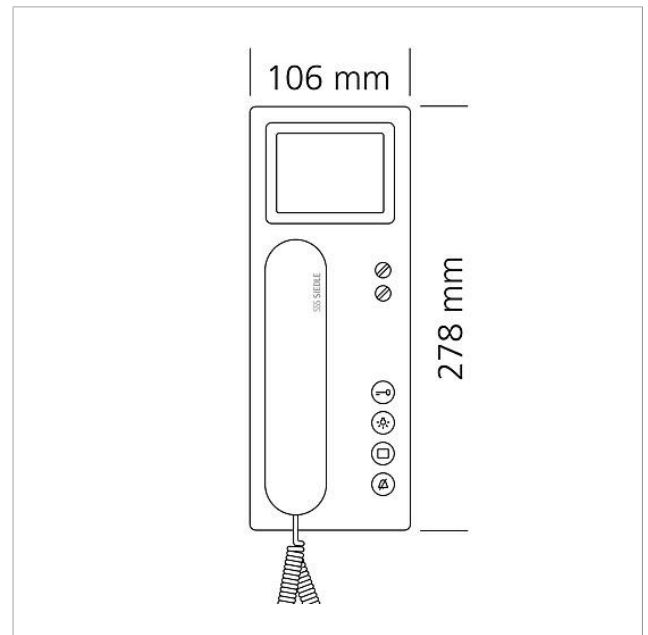

Zeichnungen / Montage