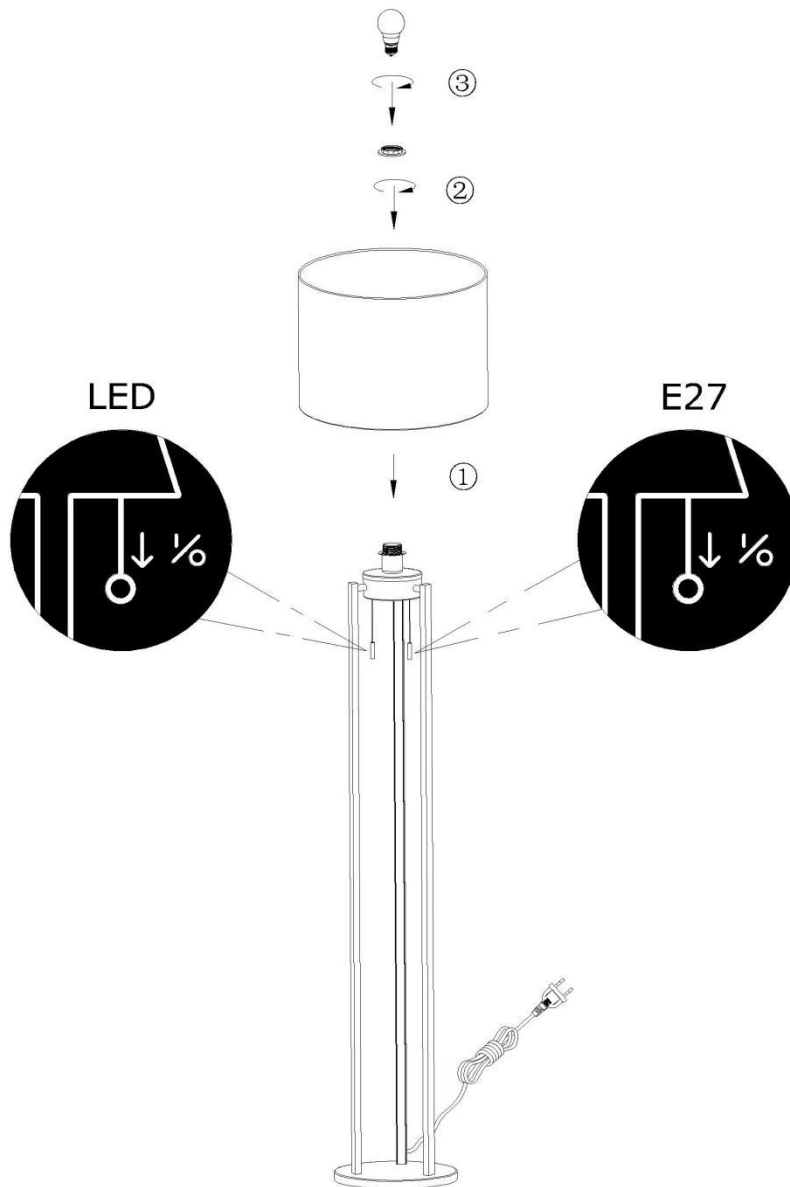

**230V~ 50Hz,
1 x E27 / max. 40W
3 x LED 5W**