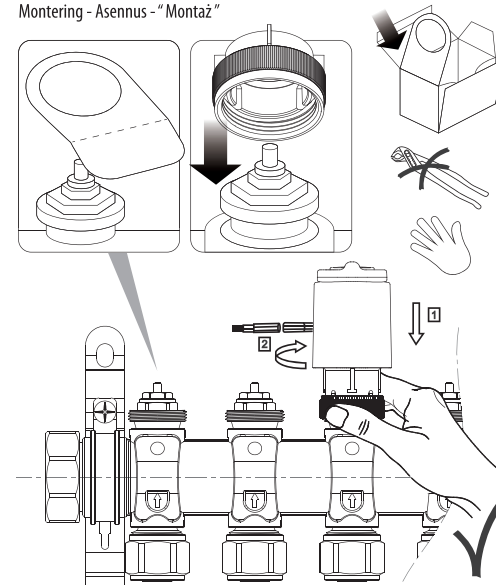

GIFT BOX INSIDE

523-SLG3CA130J68

Montage - Assembly - Montage - Montaje - Montaggio -
Montering - Asennus - "Montaż"