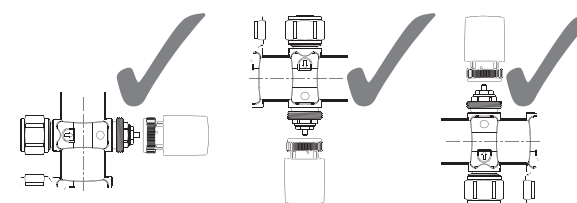

NC - NORMALLY CLOSED