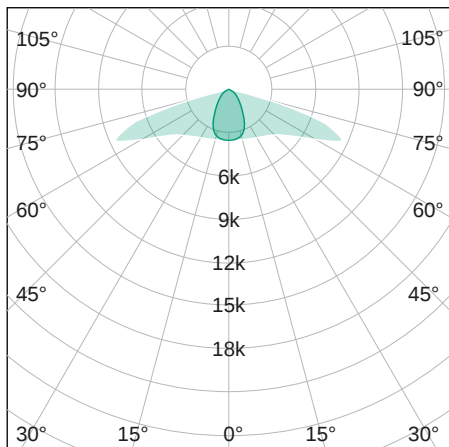

# RoadLUX PRO

49 | 60 x 150°

## LICHTVERTEILUNGSKURVE

## LICHTTECHNIK

Abstrahlwinkel	60 x 150°
Farbtemperatur	4.000 K
Farbtoleranz	< 5 SDCM
Farbwiedergabeindex	> 70

## ABMESSUNG

L x B x H / Ø (H2)	533 (679) x 283 x 117 (160) mm
Gewicht	5,9 kg