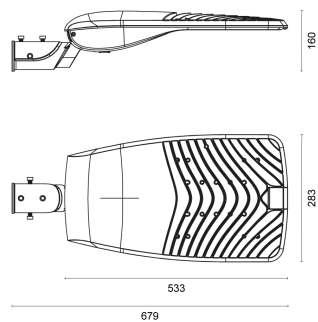

# RoadLUX PRO

49 | 60 x 150°

## TECHNISCHE ZEICHNUNG

## EIGENSCHAFTEN

Durchgangsverdrahtung	nein
Anschluss	Klemme: 3-polig, max. 2,5 mm <sup>2</sup>
Modul per LSS* B10A	40
Modul per LSS* B16A	64
Modul per LSS* C10A	40
Modul per LSS* C16A	64
Schaltzyklen	> 500.000
Spannungsbereich AC	200 – 240 V AC, 50/60 Hz

## ABMESSUNG

L x B x H / Ø (H2)	533 (679) x 283 x 117 (160) mm
Gewicht	5,9 kg