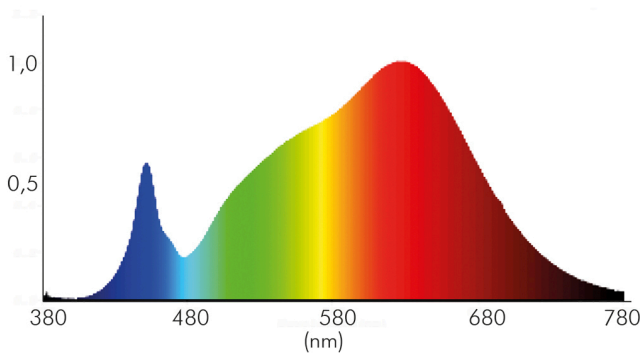

A 5068 T Flat chrom-matt 8W 930 38° dim C

LED Downlight A 5068 T Flat, COB LED, schwenkbar

Bildschirmarbeitsplatztauglich nach EN 12464-1	nein
Spitzen-Lichtstärke	1400 cd
Lichtverteiler	Reflektor
L80B10 - Lebensdauer bei 25 °C	50000 h
L70B50 - Lebensdauer bei 25°C	50000 h
Lebensdauerfaktor	0,9
Lichtstromerhalt	0,96
Verwendete Beleuchtungstechnologie	LED
Farbe steuerbar (RGB)	nein
Blendschutzschild	nein
Hülle	keine Hülle
Farblich abstimmbare Lichtquelle	nein
Farbtemperatur einstellbar	nein
Lichtquelle mit hoher Leuchtdichte	nein
Lichtverteilung	symmetrisch
Lichtaustritt	direkt
Leuchtmittel	COB LED
Geeignet für Leuchtmittelanzahl	1

Spektrale Strahlungsverteilung (250..800 nm) - Diagramm

ELEKTRISCHE EIGENSCHAFTEN

Art des Betriebsgerätes	LED Betriebsgerät
Lampenleistung	8 W
Vernetzte Lichtquelle [CLS]	nein
Nennspannung des Betriebsgerätes [AC]	220 - 240 V
Fassung	sonstige

Stand:
05.09.2022
18:03:00