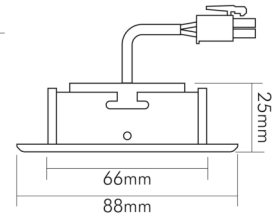

DATENBLATT

A 5068 T Flat chrom-matt 8W 930 38° dim C

LED Downlight A 5068 T Flat, COB LED, schwenkbar

Artikelnummer	1856860123
GTIN	4044538062990

□

Abdeckung der Leuchte mit Wärmedämmmaterial möglich	nein

ENERGIEVERBRAUCHSKENNZEICHNUNG

Energieeffizienzklasse	F
Artikelnummer der Lichtquelle	1856865123
EPREL-Registrierungsnummer	931595

LICHTTECHNISCHE EIGENSCHAFTEN

Lichtkegel	mediumstrahlend 21-40°
Lichtquellentyp	DLS/NMLS
Ungebündeltes [NDLS] oder gebündeltes Licht [DLS]	DLS
Farbtemperatur	3000 K
Lichtfarbe	warmweiß
Gesamtlichtstrom	900 lm
Nutzlichtstrom [Φuse]	800 lm
Nutzlichtstrom [Φuse] bezogen auf	schmalem Kegel (90°)
Ausstrahlwinkel	38°
Farbabstand [McAdam]	3 SDCM
Farbwiedergabeindex Ra	90
Farbwiedergabeindex R9	68
Farbwertanteil [x]	0,4355
Farbwertanteil [y]	0,4042

Stand:
05.09.2022
18:03:00