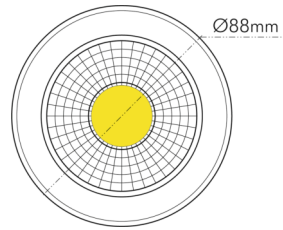

DATENBLATT

A 5068 T Flat chrom-matt 8W 930 38° dim C

LED Downlight A 5068 T Flat, COB LED, schwenkbar

Artikelnummer	1856860123
GTIN	4044538062990

□

Abdeckung der Leuchte mit Wärmedämmmaterial möglich	nein

ENERGIEVERBRAUCHSKENNZEICHNUNG

Energieeffizienzklasse	F
Artikelnummer der Lichtquelle	1856865123
EPREL-Registrierungsnummer	931595

LICHTTECHNISCHE EIGENSCHAFTEN

Lichtkegel	mediumstrahlend 21-40°
Lichtquellentyp	DLS/NMLS
Ungebündeltes [NDLS] oder gebündeltes Licht [DLS]	DLS
Farbtemperatur	3000 K
Lichtfarbe	warmweiß
Gesamtlichtstrom	900 lm
Nutzlichtstrom [Φuse]	800 lm
Nutzlichtstrom [Φuse] bezogen auf	schmalem Kegel (90°)
Ausstrahlwinkel	38°
Farbabstand [McAdam]	3 SDCM
Farbwiedergabeindex Ra	90
Farbwiedergabeindex R9	68
Farbwertanteil [x]	0,4355
Farbwertanteil [y]	0,4042

Stand:
05.09.2022
18:03:00