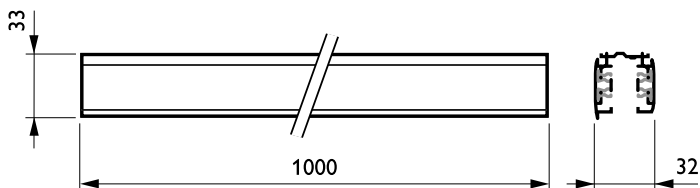

DALI Stromschienen

Anzahl pro Verpackung	1
SAP-Zähler - Pakete pro Außenkarton	1
SAP-Material	910502500050
Nettogewicht (Einzelteil)	0,990 kg

Abmessungsskizzen

3-circuit square RCS750