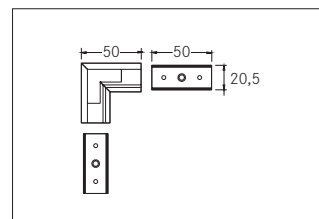

## Verbindungsstück 90°

**Artikel-Nr. 53065260**

Verbindungsstück 90°, alu eloxiert. Material: Aluminium, Abmessung Profil: L: 50 mm x B: 50 mm x H: mm .

<b>Artikel-Nr.</b>	<b>53065260</b>
<b>Stand:</b>	28.06.2021 15:27

Farbe	silber	Länge	50 mm
Länge	50 mm	Breite	50 mm
Material	Aluminium		