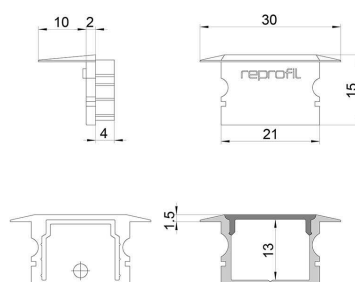

Artikel Nr.: 978151

Endkappe P-ET-02-15 Set 2 Stk passend für

Charakteristik

Material	Kunststoff
Farbe	Grau
Optik	

Abmessungen und Gewicht

Länge	30 mm
Breite	16 mm
Höhe	15 mm
Durchmesser	
Gewicht	2 g

Montage

Befestigungsmöglichkeiten

Artikel Nr.: 978151

End Cap P-ET-02-15 Set 2 pcs suitable for

Characteristics

Material	plastic
Color	gray
Optic	

Dimensions & Weight

Length	30 mm
Width	16 mm
Height	15 mm
Diameter	
Product Weight	2 g

Mounting

Mounting Options