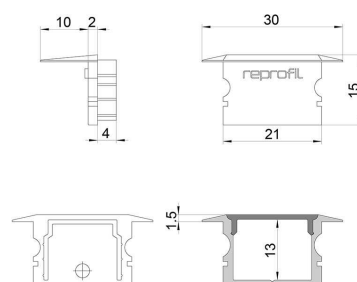

Artikel Nr.: 978151

Endkappe P-ET-02-15 Set 2 Stk passend für

Charakteristik

Material	Kunststoff
Farbe	Grau
Optik	

Abmessungen und Gewicht

Länge	30 mm
Breite	16 mm
Höhe	15 mm
Durchmesser	
Gewicht	2 g

Montage

Befestigungsmöglichkeiten

Artikel Nr.: 978151

End Cap P-ET-02-15 Set 2 pcs suitable for

Characteristics

Material	plastic
Color	gray
Optic	

Dimensions & Weight

Length	30 mm
Width	16 mm
Height	15 mm
Diameter	
Product Weight	2 g

Mounting

Mounting Options