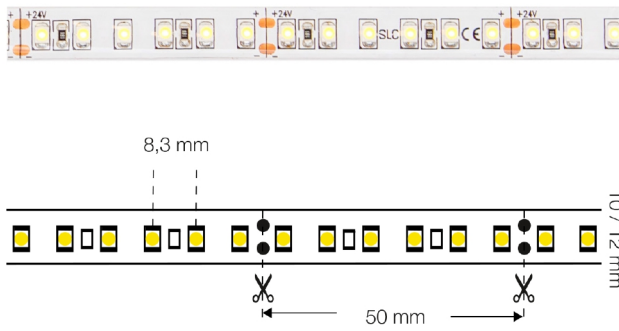

120 LED-Dioden pro Meter sorgen für ein gleichmäßiges Licht Linie in jeder Installation. Installation in Aluminiumprofil wird empfohlen; um Kühlung und lange Produktlebensdauer zu gewährleisten. 3Ms Klebeband auf der Rückseite der Strips ermöglicht eine einfache und schnelle Installation. Erhältlich in vielen Längen, Farbtemperaturen und IP-Optionen.

Technische Daten

Ausführung	Band
Leuchtmittel	LED nicht austauschbar
Anzahl der Leuchtmittel pro Fuß	36
Lampenleistung je Fuß	2,88 W
Spannungsart	DC
Ausstrahlungswinkel	120 °
Bemessungslebensdauer L70/B10 bei 25 °C	100000 h
Bemessungslebensdauer L80/B10 bei 25 °C	60000 h
Bemessungslebensdauer L90/B10 bei 25 °C	30000 h
Schutzart (IP)	IP20
Max. Systemleistung	48 W
Farbtemperatur	4000 - 4000 K

Breite	10 mm
Länge	5000 mm
Mit Endstück	Nein
Mit Schutzabdeckung	Nein
Art der Verdrahtung	Abschluss
Leiterquerschnitt	0,35 mm ²
Farbwiedergabeindex (CRI/Ra)	80
LED Strip Länge (m)	2
Max. Länge pro Betriebsgerät	5 Meter
Betriebstemperatur	-10°C ~ +45°C
Dimmmethode	Pulsweitenmodulation (PWM)
Dimming range	0-100%
GTIN	7070938056038
HS Code	94054010

Höhe/Tiefe	2 mm
Länge der einzelnen Abschnitte	50 mm
Mit Anschlusset	Nein
Selbstklebend	Ja
Polzahl	2
Anschlussart	löten
Ausstrahlwinkel	120
Schnittpunkte (nach mm)	50
Außenfarbe	Weiss
3M Klebeband	Ja
Dimmbare	Ja
Marke	SLC
Produziert von	The Light Group