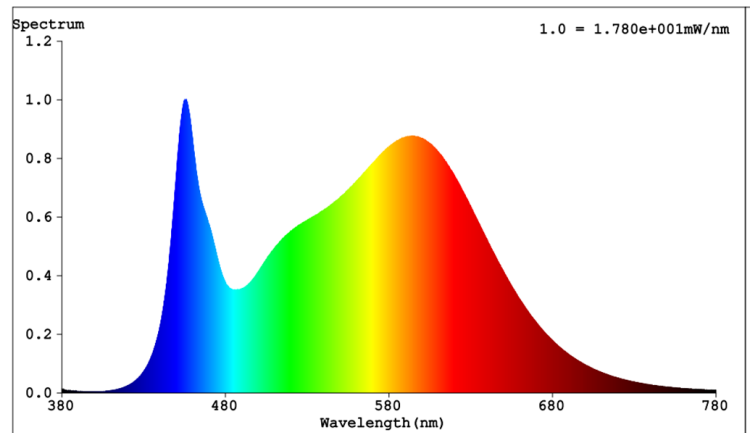

Breite	10 mm
Länge	5000 mm
Mit Endstück	Nein
Mit Schutzabdeckung	Nein
Art der Verdrahtung	Abschluss
Leiterquerschnitt	0,35 mm²
Farbwiedergabeindex (CRI/Ra)	80
LED Strip Länge (m)	2
Max. Länge pro Betriebsgerät	5 Meter
Betriebstemperatur	-10°C ~ +45°C
Dimmmethode	Pulsweitenmodulation (PWM)
Dimming range	0-100%
GTIN	7070938056038
HS Code	94054010

Höhe/Tiefe	2 mm
Länge der einzelnen Abschnitte	50 mm
Mit Anschlusset	Nein
Selbstklebend	Ja
Polzahl	2
Anschlussart	löten
Ausstrahlwinkel	120
Schnittpunkte (nach mm)	50
Außenfarbe	Weiss
3M Klebeband	Ja
Dimmbare	Ja
Marke	SLC
Produziert von	The Light Group

IP20 / IP54 = W: 10 mm | IP67 = W: 12 mm