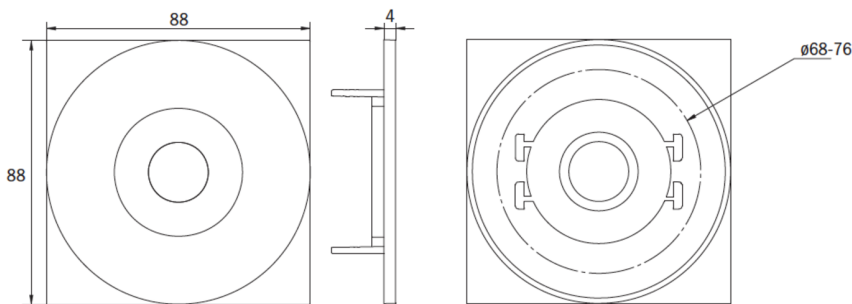

SI-Leuchte Art.-Nr.: EERL431SC-E

LED-Sicherheitsleuchte zur Ausleuchtung der Flucht- und Rettungswege nach DIN EN 60598-1, DIN EN 60598-222 und DIN EN 1838.

Die Deckeneinbauleuchte aus Zink-Aluminium passt sich unauffällig der Decke an. Sie kann neben herkömmlicher Deckeneinbaumontage ebenfalls in konventionelle, sowie Brandschutzdosen montiert werden. Durch die in der Linse eingebrachte Status LED wird die Harmonie des Gehäuses nicht unterbrochen. Der Einsatz von Streulinse und leistungsstarker LED ERT Technik erreicht eine optimale Lichtverteilung und Ausleuchtung der Flucht- und Rettungswege. Der innovative integrierte Linsenträger mit Schnellmontagevorrichtung ermöglicht den flexiblen Einsatz unterschiedlicher Linsentypen je nach Anwendungsfall. Rund- und Flurlinse sind bei jeder Leuchte bereits im Lieferumfang enthalten.

TECHNISCHE DATEN

Leuchtentyp	Sicherheitsleuchte
Montageart	Deckeneinbau
Piktogramm	Nein
Leuchtmittel	LED
Gehäusematerial	Zink-Druckguss
Farbe	RAL 9003
Schutzart IP	20
Schlagfestigkeitsgrad IK	≥ 3
Schutzklasse	2
Versorgung	Einzelbatterie
Überwachung	SC - SelfControl
Überbrückungszeit	1 h
Batterie	6,4V/1,2Ah LiFeP04
Betriebsart	DS/BS
Eingangsspannung AC	230 V
Eingangsfrequenz Hz	50 Hz
Leistung max.	6,4 W
Leistung DS	5,6 W
Leistung BS	0,9 W
Umgebungstemp. DS	-5 °C / 40 °C

Umgebungstemp. BS	-5 °C / 40 °C
Höhe	4 mm
Durchmesser	88 mm
Einbaumaß ø	68 mm
Gewicht	0.36 kg
Gewicht inkl. Verp.	0.49 kg
Anschlussquerschnitt	1.5 mm
Schalteingang L'	Ja
Notlichtblockierung	Nein
Batterieanschluss	Stecker
Dimmfunktion	Nein
Lichtstrom Netz	470 lm
Lichtstrom Not	470 lm
Ursprungsland	Deutschland
EAN	4260766556012

TECHNISCHE ZEICHNUNG

Maße EER / EEQ

Lochsausschnitt EER / EEQ

EEx029: Schalterdose notwendig (nicht im Lieferumfang enthalten)

Einzelbatterie-Elektronik-Box (UH-1)

ZUBEHÖR

LSYS-B4 - 4x Beam-Linse für Leuchten mit