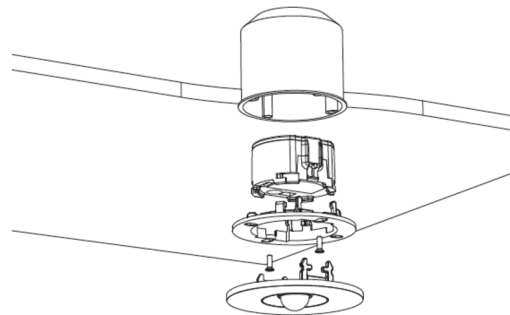

SI-Leuchte Art.-Nr.: EERL431SC-E

LED-Sicherheitsleuchte zur Ausleuchtung der Flucht- und Rettungswege nach DIN EN 60598-1, DIN EN 60598-222 und DIN EN 1838.

Die Deckeneinbauleuchte aus Zink-Aluminium passt sich unauffällig der Decke an. Sie kann neben herkömmlicher Deckeneinbaumontage ebenfalls in konventionelle, sowie Brandschutzdosen montiert werden. Durch die in der Linse eingebrachte Status LED wird die Harmonie des Gehäuses nicht unterbrochen. Der Einsatz von Streulinse und leistungsstarker LED ERT Technik erreicht eine optimale Lichtverteilung und Ausleuchtung der Flucht- und Rettungswege. Der innovative integrierte Linsenträger mit Schnellmontagevorrichtung ermöglicht den flexiblen Einsatz unterschiedlicher Linsentypen je nach Anwendungsfall. Rund- und Flurlinse sind bei jeder Leuchte bereits im Lieferumfang enthalten.

TECHNISCHE DATEN

Leuchtentyp	Sicherheitsleuchte
Montageart	Deckeneinbau
Piktogramm	Nein
Leuchtmittel	LED
Gehäusematerial	Zink-Druckguss
Farbe	RAL 9003
Schutzart IP	20
Schlagfestigkeitsgrad IK	≥ 3
Schutzklasse	2
Versorgung	Einzelbatterie
Überwachung	SC - SelfControl
Überbrückungszeit	1 h
Batterie	6,4V/1,2Ah LiFeP04
Betriebsart	DS/BS
Eingangsspannung AC	230 V
Eingangsfrequenz Hz	50 Hz
Leistung max.	6,4 W
Leistung DS	5,6 W
Leistung BS	0,9 W
Umgebungstemp. DS	-5 °C / 40 °C

Umgebungstemp. BS	-5 °C / 40 °C
Höhe	4 mm
Durchmesser	88 mm
Einbaumaß ø	68 mm
Gewicht	0.36 kg
Gewicht inkl. Verp.	0.49 kg
Anschlussquerschnitt	1.5 mm
Schalteingang L'	Ja
Notlichtblockierung	Nein
Batterieanschluss	Stecker
Dimmfunktion	Nein
Lichtstrom Netz	470 lm
Lichtstrom Not	470 lm
Ursprungsland	Deutschland
EAN	4260766556012

TECHNISCHE ZEICHNUNG

Maße EER / EEQ

Lochsausschnitt EER / EEQ

EEx029: Schalterdose notwendig (nicht im Lieferumfang enthalten)

Einzelbatterie-Elektronik-Box (UH-1)

ZUBEHÖR

LSYS-B4 - 4x Beam-Linse für Leuchten mit