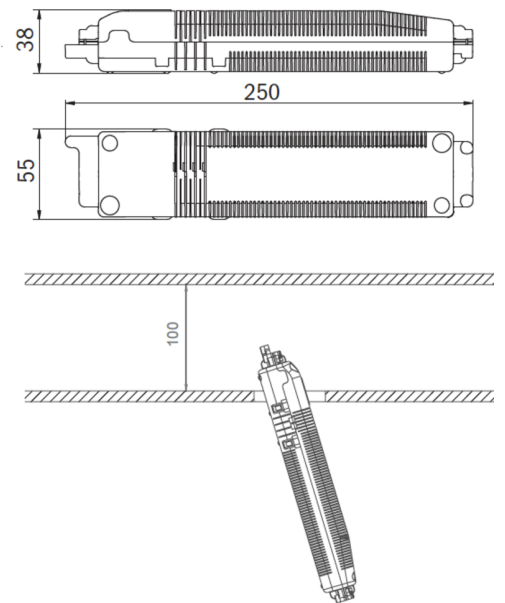

SI-Leuchte Art.-Nr.: EERL431SC-E

LED-Sicherheitsleuchte zur Ausleuchtung der Flucht- und Rettungswege nach DIN EN 60598-1, DIN EN 60598-222 und DIN EN 1838.

Die Deckeneinbauleuchte aus Zink-Aluminium passt sich unauffällig der Decke an. Sie kann neben herkömmlicher Deckeneinbaumontage ebenfalls in konventionelle, sowie Brandschutzdosen montiert werden. Durch die in der Linse eingebrachte Status LED wird die Harmonie des Gehäuses nicht unterbrochen. Der Einsatz von Streulinse und leistungsstarker LED ERT Technik erreicht eine optimale Lichtverteilung und Ausleuchtung der Flucht- und Rettungswege. Der innovative integrierte Linsenträger mit Schnellmontagevorrichtung ermöglicht den flexiblen Einsatz unterschiedlicher Linsentypen je nach Anwendungsfall. Rund- und Flurlinse sind bei jeder Leuchte bereits im Lieferumfang enthalten.

Umgebungstemp. BS	-5 °C / 40 °C
Höhe	4 mm
Durchmesser	88 mm
Einbaumaß ø	68 mm
Gewicht	0.36 kg
Gewicht inkl. Verp.	0.49 kg
Anschlussquerschnitt	1.5 mm
Schalteingang L'	Ja
Notlichtblockierung	Nein
Batterieanschluss	Stecker
Dimmfunktion	Nein
Lichtstrom Netz	470 lm
Lichtstrom Not	470 lm
Ursprungsland	Deutschland
EAN	4260766556012

TECHNISCHE ZEICHNUNG

Maße EER / EEQ

Lochsausschnitt EER / EEQ

EEx029: Schalterdose notwendig (nicht im Lieferumfang enthalten)

Einzelbatterie-Elektronik-Box (UH-1)

ZUBEHÖR

LSYS-B4 - 4x Beam-Linse für Leuchten mit

LSYS-F4 - 4x Flurlinsen für Leuchten mit Linsensystem

LSYS-R4 - 4x Rundlinsen für Leuchten mit Linsensystem.

LSYS-S4 - 4x Spotlinsen für Leuchten mit Linsensystem.