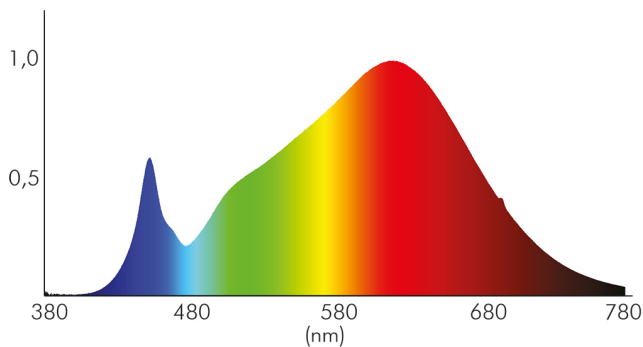

LED Mini Kardan E3 3x6,3W titan-matt 930 38° 350mA

LED Mini Kardan 3x6,3W, COB LED, kardanisch schwenkbar

Lichtquellentyp	DLS/NMLS
Lichtstromrückgang bei mittl. Nutzungsdauer 50.000 h bei 25 °C Umgebungstemperatur	80 %
Ausfallrate bei mittl. Nutzungsdauer von 50.000 h bei 25 °C Umgebungstemperatur	10 %
Konstant-Lichtstrom-Regelung	ja
Farbtemperatur	3000 K
Farbwiedergabeindex Ra	90
Lichtfarbe	warmweiß
Ausstrahlwinkel	38°
Leuchtmittel	COB LED
Gesamtlichtstrom	1950 lm
Spitzen-Lichtstärke	3800 cd
LED Effizienz	105 lm/W
Farbabstand [McAdam]	3 SDCM
Lichtaustritt	direkt
Farbe steuerbar (RGB)	nein
Farblich abstimmbare Lichtquelle	nein

Spektrale Strahlungsverteilung (250..800 nm) - Diagramm

ELEKTRISCHE EIGENSCHAFTEN

Vernetzte Lichtquelle [CLS]	nein
Leistungsaufnahme im Bereitschaftszustand [Psb]	0 W
Direkt an die Netzspannung [MLS]/Nicht direkt an die Netzspannung angeschlossen [NMLS]	NMLS
Leiteranzahl	2
Konstantstrom	350 mA

Stand:
01.02.2022
14:18:00