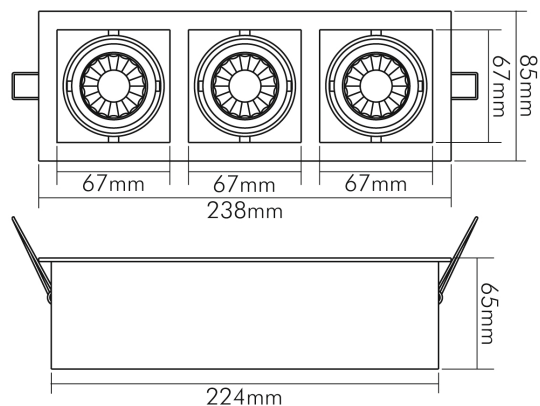

DATENBLATT

LED Mini Kardan E3 3x6,3W titan-matt 930 38° 350mA

LED Mini Kardan 3x6,3W, COB LED, kardanisch schwenkbar

Artikelnummer	1740073013
GTIN	4044538050850

ENERGIEVERBRAUCHSKENNZEICHNUNG

Artikelnummer der Lichtquelle	1740073013
EPREL-Registrierungsnummer	954518
Energieeffizienzklasse	F

LICHTTECHNISCHE EIGENSCHAFTEN

Lichtverteilung	symmetrisch
Lichtstromerhalt	0,96
Lichtverteiler	Diffusorlinse/-optik/-panel
L80B10 - Lebensdauer bei 25 °C	50000 h
L70B50 - Lebensdauer bei 25°C	50000 h
Farbwertanteil [x]	0,44
Farbwertanteil [y]	0,403
Verwendete Beleuchtungstechnologie	LED
Ungebündeltes [NDLS] oder gebündeltes Licht [DLS]	DLS
Blendschutzschild	nein
Nutzlichtstrom [Φuse]	1830 lm
Nutzlichtstrom [Φuse] bezogen auf	schmalem Kegel (90°)
Lebensdauerfaktor	0,9
Hülle	keine Hülle
Farbwiedergabeindex R9	58
Lichtquelle mit hoher Leuchtdichte	nein
Lichtquelle austauschbar	nein

Stand:
01.02.2022
14:18:00