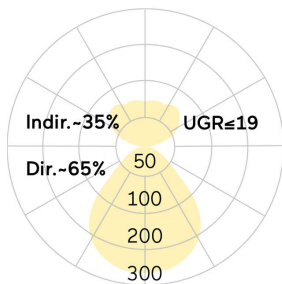

Basic-P5

Pendelleuchte - Direkt-/ indirektstrahlend

Artikelnummer: BP5ASL-830H-D800-P

Abbildungen ggf. nur ähnlich, dienen als Orientierung.

Basic-P5. LED. Leuchte für Pendelmontage. Filigraner Leuchtenkörper mit 38mm Bauhöhe und minimalistischem Rand von lediglich 5mm. Beleuchtungskörper aus hochwertigem Aluminiumprofil. Oberfläche Radiant Silver. Lichtcharakteristik: Direkt-/ indirektstrahlend. Farbtemperatur: 3000K (Warm White). Farbwiedergabeindex (Ra): >80. Microprismenoptik aus Spezialacrylglas zur Reduktion der Leuchtdichte in Office-Bereichen. UGR<=19. Dimmbar DALI. DxH (rund). D=800mm. H=38mm. Pendelrohr-Abhängung mit Baldachin

und innenliegendem Zuleitungskabel (Set). Pendellänge auf Anfrage. Baldachin: passend zu Leuchtenoberfläche. High-Power-Bestromung. 9752lm. 81W. 9,5kg. Binning initial <= MacAdam 3. IP40. Schutzklasse I. CE-, UKCA Kennzeichnung. ENEC. IK02. 220-240V. 50-60 Hz. RG0 (EN62471). Lichtstromrückgang von max. 0,4%/1.000 Betriebsstunden. Nennausfallrate von max. 0,2%/1.000 Betriebsstunden. L80B10 (tq 25°C) = 50.000h. 5 Jahre Garantie. Hersteller: Lightnet GmbH, nach ISO 9001:2015 und 50001:2018 zertifiziert.

lightnet

Basic-P5

Pendelleuchte - Direkt-/ indirektstrahlend

Artikelnummer: BP5ASL-830H-D800-P

Kunde / Projekt: _____

Notiz: _____

Produktname	Basic-P5
Leuchtmittel	LED
Installationstyp	Pendelleuchte
Oberfläche	Radiant Silver
Lichtverteilung	Direkt-/ indirektstrahlend
CCT	3000K
Farbwiedergabeindex (Ra)	Ra>80
Optisches System	Microprismenoptik
Steuerung	Dimmbar (DALI)
Länge L/ Ø D (mm)	D=800mm
Höhe H (mm)	H=38mm
Bestromung	High-Power
Leuchtenlichtstrom	9752lm
Anschlussleistung	81W
Abhängung	Pendelrohr-Abhäng. (Set)
Farbe Baldachin	Baldachin: passend zu Leuchtenoberfläche
Seillänge (mm)	Pendellänge auf Anfrage
Schutzart	IP40
Prüfzeichen	ENEC
LED-Lebensdauer	L80B10 (tq 25°C) = 50.000h
UGR	UGR<=19
Photometrischer Code	8 30 / 3 3 9
Photobiologische Klasse	RG0 (EN62471)
Indoor/Outdoor	Indoor: ta [ambient] max. 25°C
Gewicht (kg)	9,5kg