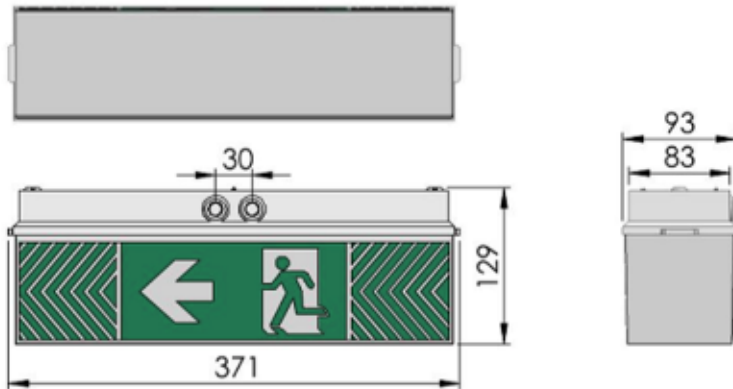

### Abmessungen

Breite (mm): 371

Höhe (mm): 129

Tiefe (mm): 93

Nettogewicht (kg): 0,998

**Maßzeichnung | Dimensional drawing**

**Bohrplan Deckenmontage | drilling instructions ceiling mounting**