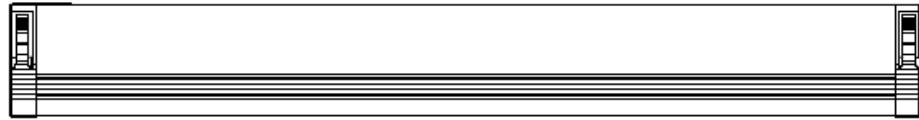

Skizze / Bild

Coni Steckdoseneinheit ALU 6xAbdeckungen	Coni Power Unit Aluminium 6xAbdeckungen
Custom Module: <ul style="list-style-type: none"> • 6xAbdeckungen für Custom Module 	Custom Modules: <ul style="list-style-type: none"> • 6xCover for Custom Modules
Profil: <ul style="list-style-type: none"> • ALU eloxiert 	Profile: <ul style="list-style-type: none"> • aluminum anodized
Kunststoff: <ul style="list-style-type: none"> • PA 6 GF, schwarz, Glühdrahtprüfung bis 850°C 	Plastic material: <ul style="list-style-type: none"> • PA 6 GF, black, glow wire resistant up to 850°C
Endkappen: <ul style="list-style-type: none"> • Genietet, nicht wiederanschließbar 	Endcaps: <ul style="list-style-type: none"> • With rivets, non rewirable
Abmessungen (Länge x Breite x Höhe) in mm: <ul style="list-style-type: none"> • Gemäß Zeichnung 	Measurements (length x width x height): <ul style="list-style-type: none"> • According to drawing
Lieferform: <ul style="list-style-type: none"> • Im Polybeutel verpackt 	Packing: <ul style="list-style-type: none"> • In polybag
Lieferumfang: <ul style="list-style-type: none"> • 1x Steckdoseneinheit Coni 	Extent of delivery: <ul style="list-style-type: none"> • 1x PDU CONI