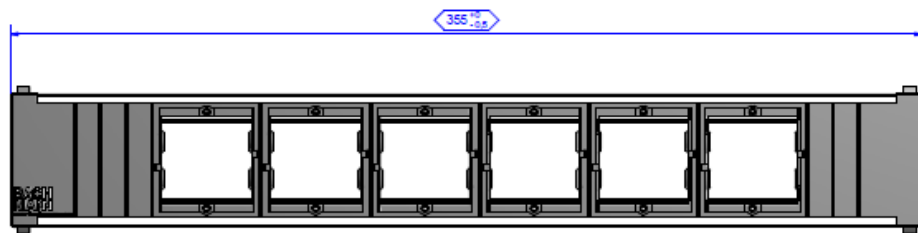

Skizze / Bild

Coni Steckdoseneinheit ALU 6xAbdeckungen	Coni Power Unit Aluminium 6xAbdeckungen
Custom Module: <ul style="list-style-type: none"> • 6xAbdeckungen für Custom Module 	Custom Modules: <ul style="list-style-type: none"> • 6xCover for Custom Modules
Profil: <ul style="list-style-type: none"> • ALU eloxiert 	Profile: <ul style="list-style-type: none"> • aluminum anodized
Kunststoff: <ul style="list-style-type: none"> • PA 6 GF, schwarz, Glühdrahtprüfung bis 850°C 	Plastic material: <ul style="list-style-type: none"> • PA 6 GF, black, glow wire resistant up to 850°C
Endkappen: <ul style="list-style-type: none"> • Genietet, nicht wiederanschließbar 	Endcaps: <ul style="list-style-type: none"> • With rivets, non rewirable
Abmessungen (Länge x Breite x Höhe) in mm: <ul style="list-style-type: none"> • Gemäß Zeichnung 	Measurements (length x width x height): <ul style="list-style-type: none"> • According to drawing
Lieferform: <ul style="list-style-type: none"> • Im Polybeutel verpackt 	Packing: <ul style="list-style-type: none"> • In polybag
Lieferumfang: <ul style="list-style-type: none"> • 1x Steckdoseneinheit Coni 	Extent of delivery: <ul style="list-style-type: none"> • 1x PDU CONI