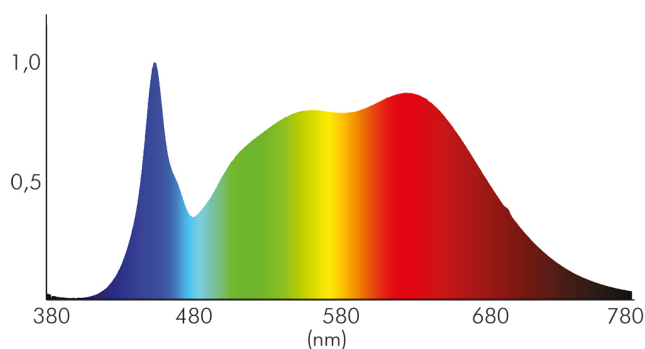

COB LED Modul für N 5800 7W neutralweiß 38°

LED Umrüstungsmodul für N 5800, schwenkbar

Lichtquelle austauschbar	nein
Farbtemperatur	4000 K
Farbwiedergabeindex Ra	90
Ausstrahlwinkel	38°
Leuchtmittel	COB LED
Gesamtlichtstrom	820 lm
Farbabstand [McAdam]	3 SDCM
Anzahl der LEDs	1

Spektrale Strahlungsverteilung (250..800 nm) - Diagramm

ELEKTRISCHE EIGENSCHAFTEN

Fassung	sonstige
Anlaufzeit bis zu 60% Licht <	1 s
Vernetzte Lichtquelle [CLS]	nein
Anschlussart	AMP-Stecker
Betriebsspannung [AC]	220 V
Dimmbar	ja
Art der Dimmung	Phasenabschnitt
Nennspannung des Betriebsgerätes	220 - 240 V
Vorwärtsspannung [DC]	35 V
Lampenleistung	7 W
Geeignet für Konstantspannung	nein
Geeignet für Konstantstrom	ja
Externes Betriebsgerät erforderlich	ja
Konstantstrom	200 mA
Energieverbrauch im Betrieb	7 kWh/1000 h

Stand:
01.02.2022
14:18:00