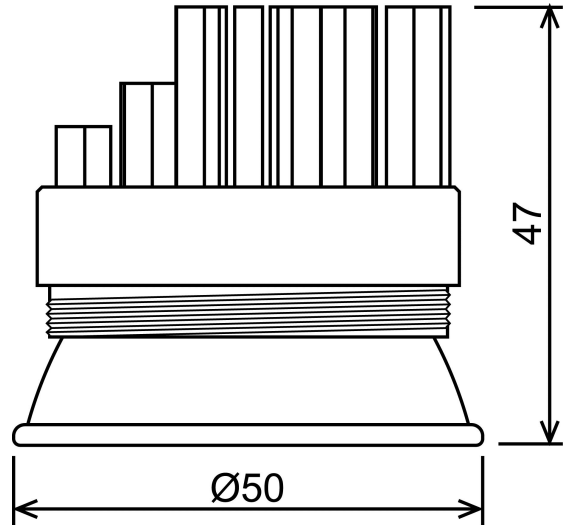

DATENBLATT

COB LED Modul für N 5800 7W neutralweiß 38°

LED Umrüstungsmodul für N 5800, schwenkbar

nobile

Artikelnummer	8058001138
GTIN	4044538049892

ENERGIEVERBRAUCHSKENNZEICHNUNG

Artikelnummer der Lichtquelle	8058001139
EPREL-Registrierungsnummer	998742
Energieeffizienzklasse	E

LICHTTECHNISCHE EIGENSCHAFTEN

Spitzen-Lichtstärke	1340 cd
LED Effizienz	123 lm/W
Farblich abstimmbare Lichtquelle	nein
Lichtstromerhalt	0,96
L80B10 - Lebensdauer bei 25 °C	50000 h
L70B50 - Lebensdauer bei 25°C	50000 h
Farbwertanteil [x]	0,38
Farbwertanteil [y]	0,38
Verwendete Beleuchtungstechnologie	LED
Ungebündeltes [NDLS] oder gebündeltes Licht [DLS]	DLS
Blendschutzschild	nein
Nutzlichtstrom [Φuse]	790 lm
Nutzlichtstrom [Φuse] bezogen auf	schmalem Kegel (90°)
Lebensdauerfaktor	0,9
Hülle	keine Hülle
Farbwiedergabeindex R9	80
Lichtquelle mit hoher Leuchtdichte	nein

Stand:
01.02.2022
14:18:00