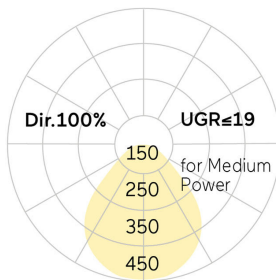

Basic-G5

Pendelleuchte - Direktstrahlend

Artikelnummer: BG5ASE-830M-D600-U

Abbildungen ggf. nur ähnlich, dienen als Orientierung.

Basic-G5. LED. Leuchte für Pendelmontage. Filigraner Leuchtenkörper mit 38mm Bauhöhe und minimalistischem Rand von lediglich 5mm. Beleuchtungskörper aus hochwertigem Aluminiumprofil. Oberfläche Radiant Silver. Lichtcharakteristik: Rein direktstrahlend. Farbtemperatur: 3000K (Warm White). Farbwiedergabeindex (Ra): >80. Microprismenoptik aus Spezialacrylglas zur Reduktion der Leuchtdichte in Office-Bereichen. UGR<=19. Einfach schaltbar. DxH (rund). D=600mm. H=38mm. Seilabhängung mit Baldachin und Zuleitung für

lightnet

Basic-G5

Pendelleuchte - Direktstrahlend

Artikelnummer: BG5ASE-830M-D600-U

Kunde / Projekt: _____

Notiz: _____

Produktname	Basic-G5
Leuchtmittel	LED
Installationstyp	Pendelleuchte
Oberfläche	Radiant Silver
Lichtverteilung	Direktstrahlend
CCT	3000K
Farbwiedergabeindex (Ra)	Ra>80
Optisches System	Microprismenoptik
Steuerung	Einfach schaltbar
Länge L/ Ø D (mm)	D=600mm
Höhe H (mm)	H=38mm
Bestromung	Medium-Power
Leuchtenlichtstrom	3170lm
Anschlussleistung	25W
Abhängung	Zentral-Seilabh. (Set)
Farbe Baldachin	Baldachin: passend zu Leuchtenoberfläche
Seillänge (mm)	Pendellänge max 1500mm
Schutzart	IP40
Prüfzeichen	ENEC
Kabelfarbe	Zuleitung: transparent
LED-Lebensdauer	L85B10 (tq 25°C) = 50.000h
UGR	UGR≤19
Photometrischer Code	8 30 / 3 3 9
Photobiologische Klasse	RG0 (EN62471)
Indoor/Outdoor	Indoor: ta [ambient] max. 25°C
Gewicht (kg)	6,2kg