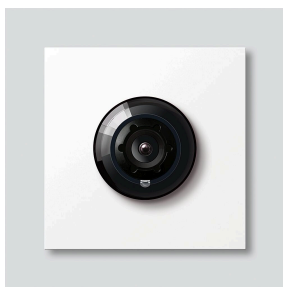

Bus-Kamera 130 für  
Siedle Vario  
BCM 753-0 W  
210012161-00

## Produktbeschreibung

Bus-Kamera 130 für Siedle Vario mit automatischer Tag-/Nachtumschaltung (True Day/Night) und integrierter Infrarotbeleuchtung. Erfassungswinkel horizontal/vertikal: ca. 130°/100°. Einfache Verkabelung durch vorkonfektionierte, steckbare Kabelverbindung.

## Artikelinformationen

| Artikel-Bezeichnung | Artikelbeschreibung             | Farbe | KG | Artikel-Nr.  |
|---------------------|---------------------------------|-------|----|--------------|
| BCM 753-0 W         | Bus-Kamera 130 für Siedle Vario | Weiß  | D  | 210012161-00 |

## Ersatzteile

Bus-Kamera 130 für  
Siedle Vario  
BCM 753-0 W

210012161

Seite 2

| Artikel-Bezeichnung                            | Artikelbeschreibung                                      | Farbe     | KG | Artikel-Nr.  |
|--|--|-----------|----|--------------|
| ACM 671/673/678-..., BCM 65x-..., CM 61x-...   | Glashaube  | Glasklar  | E  | 200048697-00 |
| ACM 671/673/678-..., BCM 65x-..., CM 61x-... W | Blendrahmen  | Weiß      | E  | 200048698-00 |
| BCM 753/758-...                                | Verbindungskabel BCM 753/758-... zu BTLM 750-..., 300 mm | Sonstiges | E  | 210012355-00 |
| Vario 611                                      | Dichtrahmen Module                                       | Grau      | E  | 210007484-00 |