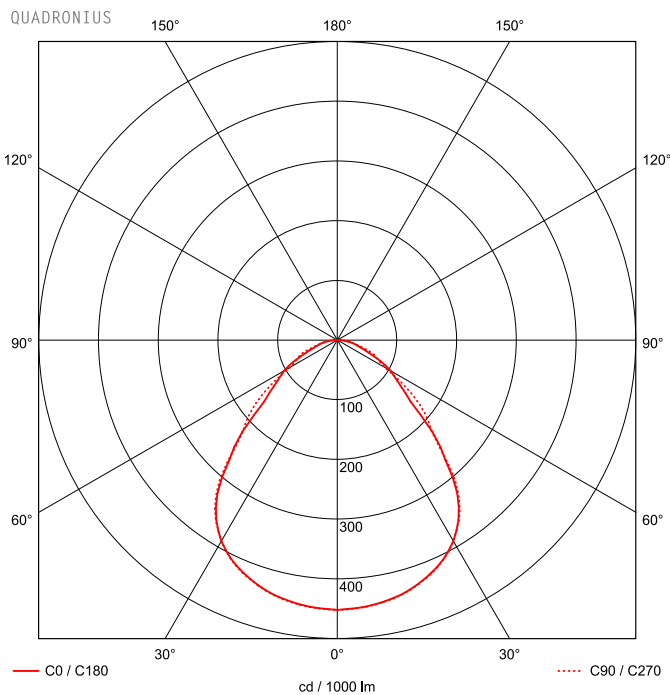

Artikel-Nr: 86160721

Strahler

LED Strahler QUADRONIUS POOL DALI 605mm 2x137W 090° PMp 40000lm

LED Strahler mit PMMA-Prismenabdeckscheibe (schlagzäh), geeignet für den Einsatz in chlorhaltigen Umgebungen durch eine spezielle Beschichtung. Gehäuse aus Aluminiumdruckguss, weiß beschichtet, Konverter im Leuchtengehäuse integriert. Elektrischer Anschluss durch offenes Leitungsende, kurze, alterungsbeständige Dichtungen aus Silikon, wird ohne Befestigungszubehör geliefert, Wand- und Decken-Befestigungsbügel als Zubehör erhältlich. Achtung: PRACHT MANUFAKTUR! Sie benötigen eine andere Lichtfarbe, Gehäusefarbe oder Durchgangsverdrahtung? Besondere Herausforderungen? Kein Problem. Wir bieten individuelle Lösungen für Ihre Anforderungen.

EAN 4018098327745 Energie-Effizienz-Klasse

Statistische
Warennummer 94054099

A++