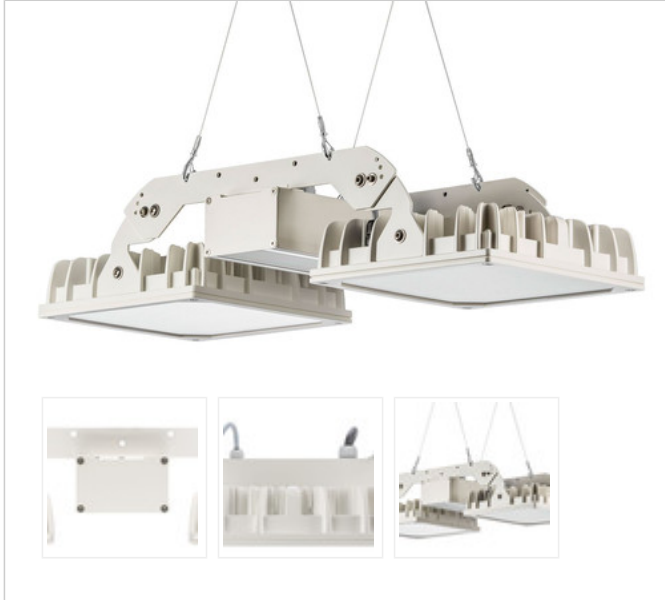

Artikel-Nr: 86160721

Strahler

## LED Strahler QUADRONIUS POOL DALI 605mm 2x137W 090° PMp 40000lm

LED Strahler mit PMMA-Prismenabdeckscheibe (schlagzäh), geeignet für den Einsatz in chlorhaltigen Umgebungen durch eine spezielle Beschichtung. Gehäuse aus Aluminiumdruckguss, weiß beschichtet, Konverter im Leuchtengehäuse integriert. Elektrischer Anschluss durch offenes Leitungsende, kurze, alterungsbeständige Dichtungen aus Silikon, wird ohne Befestigungszubehör geliefert, Wand- und Decken-Befestigungsbügel als Zubehör erhältlich. Achtung: PRACHT MANUFAKTUR! Sie benötigen eine andere Lichtfarbe, Gehäusefarbe oder Durchgangsverdrahtung? Besondere Herausforderungen? Kein Problem. Wir bieten individuelle Lösungen für Ihre Anforderungen.